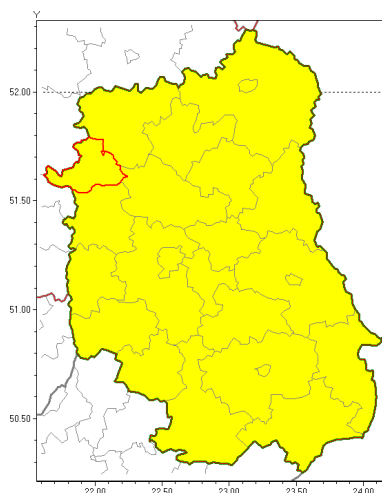

### Zasięg ostrzeżenia w województwie

Intensywne opady deszczu z burzami

### Ostrzeżenie meteorologiczne Nr 4

<b>Nazwa biura</b>	IMGW-PIB Centralne Biuro Prognoz Meteorologicznych w Warszawie
<b>Zjawisko/stopień zagrożenia</b>	Intensywne opady deszczu z burzami/ 1
<b>Obszar</b>	województwo lubelskie <b>powiat rycki</b>
<b>Ważność</b>	od godz. 15:00 dnia 13.07.2018 do godz. 20:00 dnia 14.07.2018
<b>Przebieg</b>	Prognozuje się wystąpienie opadów deszczu okresami o natężeniu umiarkowanym i silnym. Prognozowana wysokość opadów za okres ważności ostrzeżenia: miejscami od 30 mm do 45 mm. W trakcie opadów deszczu będą występowały powąburze, lokalnie z gradem oraz porywami wiatru do 70 km/h.
<b>Prawdopodobieństwo wystąpienia zjawiska(%)</b>	85%
<b>Uwagi</b>	Brak.
<b>Dyrektor synoptyk IMGW-PIB</b>	Kamil Walczak
<b>Godzina i data wydania</b>	godz. 14:09 dnia 13.07.2018
<b>SMS</b>	IMGW-PIB OSTRZEŻENIE: DESZCZ i BURZE/1 lubelskie/rycki od 15:00/13.07 do 20:00/14.07.2018 45 mm; porywy 70km/h
Opracowanie niniejsze i jego format, jako przedmiot prawa autorskiego podlega ochronie prawnej, zgodnie z przepisami ustawy z dnia 4 lutego 1994r o prawie autorskim i prawach pokrewnych (dz. U. z 2006 r. Nr 90, poz. 631 z późn. zm.). Wszelkie dalsze udostępnianie, rozpowszechnianie (przedruk, kopiowanie, wiadomości sms) jest dozwolone wyłącznie w formie dosłownej z bezwzględnym wskazaniem źródła informacji tj. IMGW-PIB.	