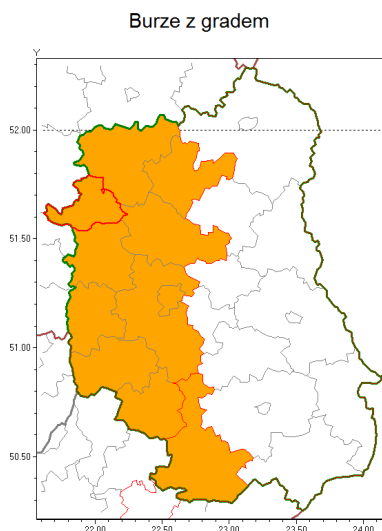

Zasięg ostrzeżenia w województwie

Ostrzeżenie meteorologiczne Nr 21

Nazwa biura	IMGW-PIB Centralne Biuro Prognoz Meteorologicznych w Warszawie
Zjawisko/stopień zagrożenia	Burze z gradem/ 2
Obszar	województwo lubelskie powiat rycki
Ważność	od godz. 12:00 dnia 10.08.2018 do godz. 24:00 dnia 10.08.2018
Przebieg	Prognozuje się wystąpienie burz z opadami deszczu miejscami od 30 mm do 50 mm, lokalnie do 60 mm oraz porywami wiatru do 115 km/h. Miejscami grad.
Prawdopodobieństwo wystąpienia zjawiska(%)	80%
Uwagi	Brak.
Dyrektor synoptyk IMGW-PIB	Michał Folwarski
Godzina i data wydania	godz. 07:35 dnia 10.08.2018
SMS	IMGW-PIB OSTRZEŻENIE: BURZE Z GRADEM/2 lubelskie/rycki od 12:00/10.08 do 24:00/10.08.2018 deszcz 60 mm, porywy 115 km/h.