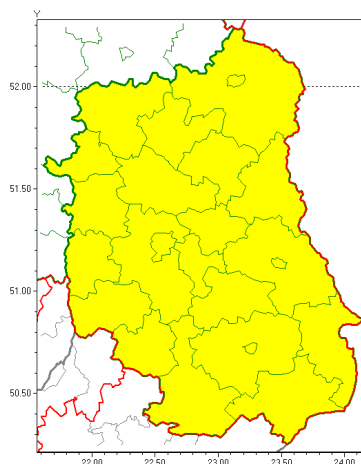

email: meteo.warszawa@imgw.pl

www: www.imgw.pl

Zasięg ostrzeżenia w województwie

Silna mgła
2018-11-09 07:30

WOJEWÓDZTWO LUBELSKIE
OSTRZEŻENIA METEOROLOGICZNE ZBIORCZO NR 62
WYKAZ OBSZARÓW ZUCIENIA NA STRZEŻENIE
o godz. 07:30 dnia 09.11.2018

Zjawisko/Stopień zagrożenia	Silna mgła/1
Obszar	powiaty: bialski, Biała Podlaska, biłgorajski, Chełm, chełmski, hrubieszowski, janowski, krasnostawski, krańcowy, lubartowski, lubelski, Lublin, Łęczyski, łukowski, opolski, parczewski, puławski, radzyński, rycki, widnicki, tomaszowski, włodawski, zamojski, Zamość
Ważność	od godz. 07:29 dnia 09.11.2018 do godz. 10:00 dnia 09.11.2018
Prawdopodobieństwo	80%
Przebieg	Przewiduje się wystąpienie gęstych mgieł, ograniczających widzialność miejscami do 100 m.
SMS	IMGW-PIB OSTRZEŻENIA: MGLA/1 lubelskie (wszystkie powiaty) od 07:29/09.11 do 10:00/09.11.2018 widzialność 100 m. Dotyczy powiatów: wszystkie powiaty.
RSO	Woj. lubelskie (wszystkie powiaty), IMGW-PIB wydał ostrzeżenie pierwszego stopnia o silnych mgłach
Dyrektor synoptyk IMGW-PIB	Kamil Walczak