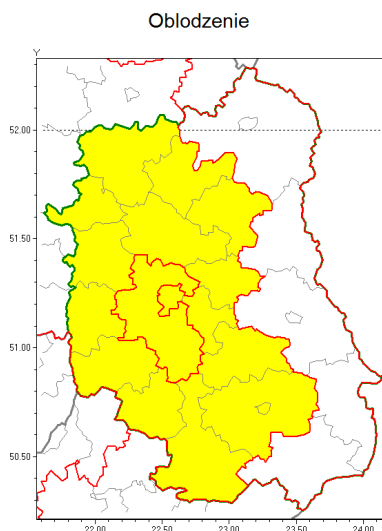

Zasięg ostrzeżenia w województwie

Ostrzeżenie meteorologiczne Nr 9

Nazwa biura	IMGW-PIB Centralne Biuro Prognoz Meteorologicznych w Warszawie
Zjawisko/stopień zagrożenia	Oblodzenie/ 1
Obszar	województwo lubelskie powiat lubelski
Ważność	od godz. 16:00 dnia 28.01.2019 do godz. 08:00 dnia 29.01.2019
Przebieg	Prognozuje się zamarzanie mokrej nawierzchni dróg i chodników w trakcie i po opadach deszczu ze śniegiem i mokrego śniegu. Temperatura minimalna około -2°C, -1°C, temperatura minimalna gruntu około -3°C.
Prawdopodobieństwo wystąpienia zjawiska(%)	90%
Uwagi	Brak.
Dyrektor synoptyk IMGW-PIB	Michał Ogrodnik
Godzina i data wydania	godz. 10:40 dnia 28.01.2019
SMS	IMGW-PIB OSTRZEŻENIE: OBLODZENIE/1 lubelskie/lubelski od 16:00/28.01 do 08:00/29.01.2019 temp. min. od -2 st. do -1 st., przy gruncie do -3 st., lisko.