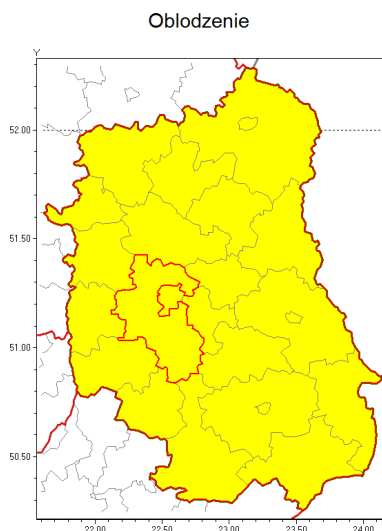

Zasięg ostrzeżenia w województwie

Ostrzeżenie meteorologiczne Nr 8

Nazwa biura	IMGW-PIB Centralne Biuro Prognoz Meteorologicznych w Warszawie
Zjawisko/stopień zagrożenia	Oblodzenie/ 1
Obszar	województwo lubelskie powiat lubelski
Ważność	od godz. 12:00 dnia 18.01.2019 do godz. 24:00 dnia 18.01.2019
Przebieg	Prognozuje się zamarzanie mokrej nawierzchni dróg i chodników po opadach mokrego śniegu. Temperatura minimalna od -5°C do -1°C, temperatura minimalna gruntu około -5°C.
Prawdopodobieństwo wystąpienia zjawiska(%)	80%
Uwagi	Brak.
Dyrektor synoptyk IMGW-PIB	Grażyna Dąbrowska
Godzina i data wydania	godz. 09:00 dnia 18.01.2019
SMS	IMGW-PIB OSTRZEŻENIE: OBLODZENIE/1 lubelskie/lubelski od 12:00/18.01 do 24:00/18.01.2019 temp. min. od ... st. do ... st., przy gruncie do ... st., lisko.