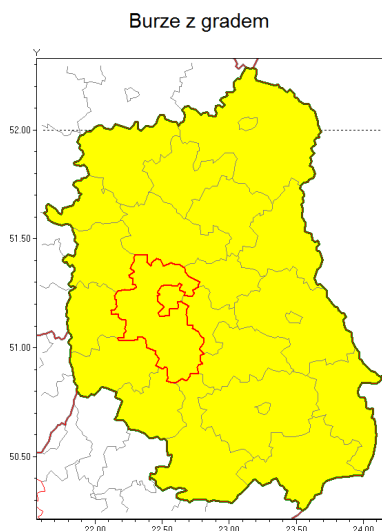

Zasięg ostrzeżenia w województwie

Ostrzeżenie meteorologiczne Nr 1

Nazwa biura	IMGW-PIB Centralne Biuro Prognoz Meteorologicznych w Warszawie
Zjawisko/stopień zagrożenia	Burze z gradem/ 1
Obszar	województwo lubelskie powiat lubelski
Ważność	od godz. 12:00 dnia 11.06.2018 do godz. 21:00 dnia 11.06.2018
Przebieg	Prognozuje się wystąpienie burz z opadami deszczu miejscami od 15 mm do 30 mm, lokalnie do 40 mm oraz porywami wiatru do 75 km/h. Miejscami może liwy grad.
Prawdopodobieństwo wystąpienia zjawiska(%)	80%
Uwagi	Brak.
Dyrektor synoptyk IMGW-PIB	Michał Folwarski
Godzina i data wydania	godz. 07:29 dnia 11.06.2018
SMS	IMGW-PIB OSTRZEŻENIE: BURZE Z GRADEM/1 lubelskie/lubelski od 12:00/11.06 do 21:00/11.06.2018 deszcz do 40 mm, porywy do 75 km/h