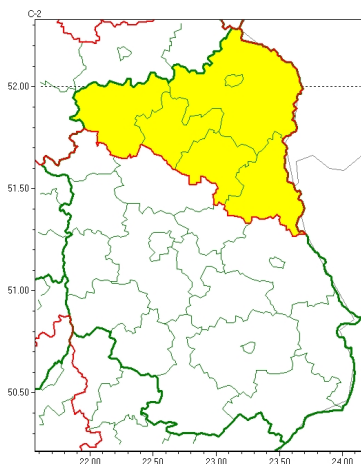

Zasięg ostrzeżeń w województwie

Opady mroźne  
2024-01-10 11:58

**WOJEWÓDZTWO LUBELSKIE**  
**OSTRZEŻENIA METEOROLOGICZNE ZBIORCZO NR 13**  
**WYKAZ OBOWIĄZUJĄCYCH OSTRZEŻEŃ**  
**o godz. 11:58 dnia 10.01.2024**

Zjawisko/Stopień zagrożenia	Opady mroźne/1
Obszar (w nawiasie numer ostrzeżenia dla powiatu)	powiaty: bialski(5), Biała Podlaska(5), łukowski(4), parczewski(5), radzyński(4), włodawski(5)
Ważność	od godz. 21:00 dnia 10.01.2024 do godz. 11:00 dnia 11.01.2024
Prawdopodobieństwo	70%
Przebieg	Prognozuje się wystąpienie lokalnie słabych opadów mroźnych w postaci lekkiego lub słabego deszczu, powodujących gołoledź. Opady nie będą występowały ciągłe, a mogą pojawiać się jedynie okresami.
SMS	IMGW-PIB OSTRZEŻENIA: MROŹNE OPADY/1 lubelskie (6 powiatów) od 21:00/10.01 do 11:00/11.01.2024 mroźne opady, drogi liskie. Dotyczy powiatów: bialski, Biała Podlaska, łukowski, parczewski, radzyński i włodawski.
RSO	Woj. lubelskie (6 powiatów), IMGW-PIB wydał ostrzeżenie pierwszego stopnia o opadach mroźnych
Uwagi	Brak.