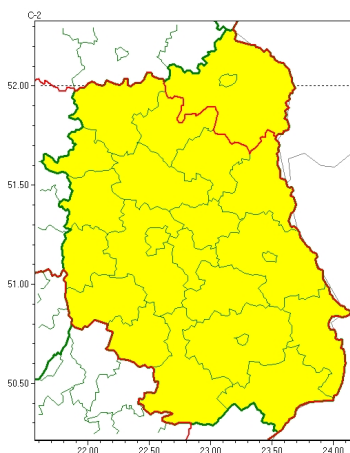

Zasięg ostrzeżeń w województwie

Silny wiatr  
2024-02-04 20:50

**WOJEWÓDZTWO LUBELSKIE**  
**OSTRZEŻENIA METEOROLOGICZNE ZBIORCZO NR 38**  
**WYKAZ OBOWIĄZUJĄCYCH OSTRZEŻEŃ**  
**o godz. 20:50 dnia 04.02.2024**

<b>Zjawisko/Stopień zagrożenia</b>	Silny wiatr/1
<b>Obszar (w nawiasie numer ostrzeżenia dla powiatu)</b>	powiaty: biłgorajski(20), Chełm(21), chełmski(21), hrubieszowski(22), janowski(20), krasnostawski(20), krańcicki(20), lubartowski(18), lubelski(20), Lublin(20), Łęczycki(20), łukowski(17), opolski(19), parczewski(19), puławski(17), radzyński(18), rycki(17), widnicki(20), tomaszowski(21), włodawski(21), zamojski(21), Zamość(21)
<b>Ważność</b>	od godz. 08:00 dnia 05.02.2024 do godz. 18:00 dnia 05.02.2024
<b>Prawdopodobieństwo</b>	80%
<b>Przebieg</b>	Prognozuje się wystąpienie silnego wiatru o średniej prędkości do 35 km/h, w porywach do 80 km/h, z północnego-zachodu.
<b>SMS</b>	IMGW-PIB OSTRZEŻEGA: WIATR/1 lubelskie (22 powiatów) od 08:00/05.02 do 18:00/05.02.2024 prędkości do 35 km/h, porywy do 80 km/h, NW. Dotyczy powiatów: biłgorajski, Chełm, chełmski, hrubieszowski, janowski, krasnostawski, krańcicki, lubartowski, lubelski, Lublin, Łęczycki, łukowski, opolski, parczewski, puławski, radzyński, rycki, widnicki, tomaszowski, włodawski, zamojski i Zamość.
<b>RSO</b>	Woj. lubelskie (22 powiatów), IMGW-PIB wydał ostrzeżenie pierwszego stopnia o silnym wietrze
<b>Uwagi</b>	Brak.
<b>Zjawisko/Stopień zagrożenia</b>	Silny wiatr/1
<b>Obszar (w nawiasie numer ostrzeżenia dla powiatu)</b>	powiaty: bialski(20), Biała Podlaska(20)