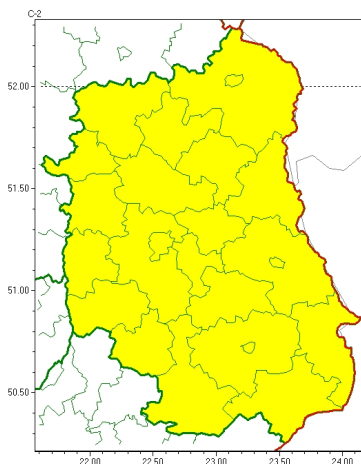

Zasięg ostrzeżeń w województwie

Silny wiatr
2024-02-06 12:27

WOJEWÓDZTWO LUBELSKIE
OSTRZEŻENIA METEOROLOGICZNE ZBIORCZO NR 39
WYKAZ OBOWIĄZUJĄCYCH OSTRZEŻEŃ
o godz. 12:27 dnia 06.02.2024

Zjawisko/Stopień zagrożenia	Silny wiatr/1
Obszar (w nawiasie numer ostrzeżenia dla powiatu)	powiaty: bialski(21), Biała Podlaska(21), biłgorajski(21), Chełm(22), chełmski(22), hrubieszowski(23), janowski(21), krasnostawski(21), krańcowski(21), lubartowski(19), lubelski(21), Lublin(21), Łęczyński(21), łukowski(18), opolski(20), parczewski(20), puławski(18), radzyński(19), rycki(18), widnicki(21), tomaszowski(22), włodawski(22), zamojski(22), Zamość(22)
Ważność	od godz. 14:00 dnia 06.02.2024 do godz. 12:00 dnia 07.02.2024
Prawdopodobieństwo	80%
Przebieg	Prognozuje się wystąpienie silnego wiatru o średniej prędkości do 40 km/h, w porywach do 80 km/h, z południowego zachodu.
SMS	IMGW-PIB OSTRZEŻEGA: WIATR/1 lubelskie (wszystkie powiaty) od 14:00/06.02 do 12:00/07.02.2024 prędkość do 40 km/h, porywy do 80 km/h, SW. Dotyczy powiatów: wszystkie powiaty.
RSO	Woj. lubelskie (wszystkie powiaty), IMGW-PIB wydał ostrzeżenie pierwszego stopnia o silnym wietrze
Uwagi	Brak.