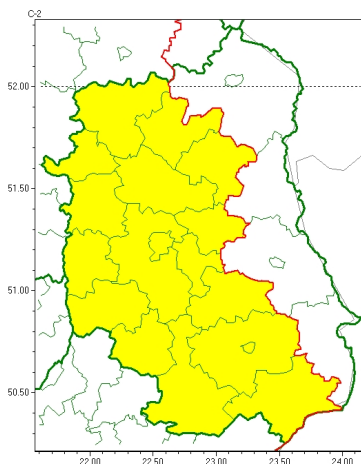

Zasięg ostrzeżeń w województwie

Gęsta mgła
2024-11-05 12:07

WOJEWÓDZTWO LUBELSKIE
OSTRZEŻENIA METEOROLOGICZNE ZBIORCZO NR 263
WYKAZ OBSZARÓW ZUSIĘGU OSTRZEŻEŃ
o godz. 12:07 dnia 05.11.2024

Zjawisko/Stopień zagrożenia	Gęsta mgła/l
Obszar (w nawiasie numer ostrzeżenia dla powiatu)	powiaty: biłgorajski(121), janowski(118), krasnostawski(118), krańcicki(115), lubartowski(105), lubelski(111), Lublin(111), Łęczycki(110), łukowski(105), opolski(113), parczewski(107), puławski(107), radzycki(104), rycki(102), widnicki(114), tomaszowski(122), zamojski(121), Zamość (121)
Ważność	od godz. 19:00 dnia 05.11.2024 do godz. 11:00 dnia 06.11.2024
Prawdopodobieństwo	80%
Przebieg	Prognozuje się gęste mgły, w zasięgu których widzialność miejscami wyniesie poniżej 200 m. Lokalnie mgły mogą osadzać śnieg.
SMS	IMGW-PIB OSTRZEŻENIA: MGŁA/l lubelskie (18 powiatów) od 19:00/05.11 do 11:00/06.11.2024 widzialność poniżej 200 m, śnieg. Dotyczy powiatów: biłgorajski, janowski, krasnostawski, krańcicki, lubartowski, lubelski, Lublin, Łęczycki, łukowski, opolski, parczewski, puławski, radzycki, rycki, widnicki, tomaszowski, zamojski i Zamość.
RSO	Woj. lubelskie (18 powiatów), IMGW-PIB wydał ostrzeżenie pierwszego stopnia o silnych mgłach
Uwagi	Brak.