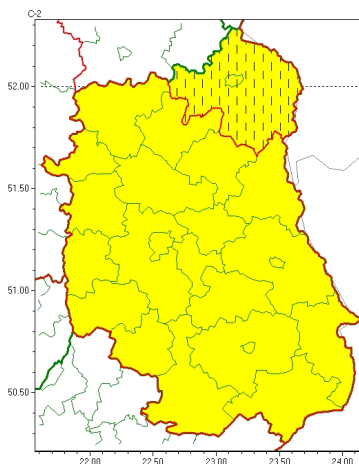

Zasięg ostrzeżeń w województwie

Silny mróz
2024-01-08 10:49

WOJEWÓDZTWO LUBELSKIE OSTRZEŻENIA METEOROLOGICZNE ZBIORCZO NR 12 WYKAZ OBOWIĄZUJĄCYCH OSTRZEŻEŃ o godz. 10:49 dnia 08.01.2024

Zjawisko/Stopień zagrożenia	Silny mróz/1 ZMIANA
Obszar (w nawiasie numer ostrzeżenia dla powiatu)	powiaty: bialski(4), Biała Podlaska(4)
Ważność	od godz. 10:49 dnia 08.01.2024 do godz. 08:00 dnia 09.01.2024
Prawdopodobieństwo	80%
Przebieg	Prognozuje się temperatury minimalne w nocy od -20°C do -15°C . Temperatura maksymalna w dzień od -12°C do -9°C . Wiatr o średniej prędkości od 5 km/h do 15 km/h.
SMS	IMGW-PIB OSTRZEŻENIA: MRÓZ/1 lubelskie (2 powiaty) od 10:49/08.01 do 08:00/09.01.2024 temp. min -20st, temp. maks -9st, wiatr 15 km/h. Dotyczy powiatów: bialski i Biała Podlaska.
RSO	Woj. lubelskie (2 powiaty), IMGW-PIB wydał ostrzeżenie pierwszego stopnia o silnych mrozach
Uwagi	Brak.
Zjawisko/Stopień zagrożenia	Silny mróz/1
Obszar (w nawiasie numer ostrzeżenia dla powiatu)	powiaty: biłgorajski(5), Chełm(4), chełmski(4), hrubieszowski(6), janowski(5), krasnostawski(3), krańcowski(5), lubartowski(4), lubelski(3), Lublin(3), Łęczycki(4), łukowski(3), opolski(3), parczewski(4), puławski(3), radzyński(3), rycki(3), widnicki(3), tomaszowski(5), włodawski(4), zamojski(5), Zamość(5)
Ważność	od godz. 21:00 dnia 08.01.2024 do godz. 10:00 dnia 10.01.2024
Prawdopodobieństwo	80%