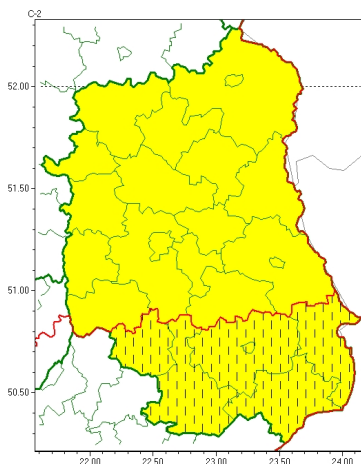

Zasięg ostrzeżeń w województwie

Upał  
2024-08-28 12:54

**WOJEWÓDZTWO LUBELSKIE**  
**OSTRZEŻENIA METEOROLOGICZNE ZBIORCZO NR 232**  
**WYKAZ OBSZARÓW Z UCZYNKOWANIE OSTRZEŻENIA**  
**o godz. 12:54 dnia 28.08.2024**

Zjawisko/Stopień zagrożenia	Upał/1 ZMIANA
Obszar (w nawiasie numer ostrzeżenia dla powiatu)	powiaty: biłgorajski(107), hrubieszowski(105), janowski(105), tomaszowski(109), zamojski(107), Zamość (107)
Ważność	od godz. 12:54 dnia 28.08.2024 do godz. 18:00 dnia 31.08.2024
Prawdopodobieństwo	80%
Przebieg	Prognozuje się upały. Temperatura maksymalna w dzień od 29°C do 31°C. Temperatura minimalna w nocy od 15°C do 18°C.
SMS	IMGW-PIB OSTRZEŻENIA: UPAL/1 lubelskie (6 powiatów) od 12:54/28.08 do 18:00/31.08.2024 temp. maks. 29-31 st., temp. min. 15-18 st. Dotyczy powiatów: biłgorajski, hrubieszowski, janowski, tomaszowski, zamojski i Zamość.
RSO	Woj. lubelskie (6 powiatów), IMGW-PIB wydał ostrzeżenie pierwszego stopnia o upałach
Uwagi	Zmiana dotyczy wydłużenia okresu obowiązywania ostrzeżenia i obniżenia stopnia zagrożenia. Ostrzeżenie może być kontynuowane.
Zjawisko/Stopień zagrożenia	Upał/1
Obszar (w nawiasie numer ostrzeżenia dla powiatu)	powiaty: bialski(90), Biała Podlaska(90), Chełm(101), chełmski(101), krasnostawski(104), kraśnicki(103), lubartowski(92), lubelski(98), Lublin(98), Łęczyński(97), łukowski(92), opolski(101), parczewski(94), puławski(95), radzyński(92), rycki(91), widnicki(101), włodawski(95)
Ważność	od godz. 13:00 dnia 29.08.2024 do godz. 18:00 dnia 31.08.2024
Prawdopodobieństwo	80%