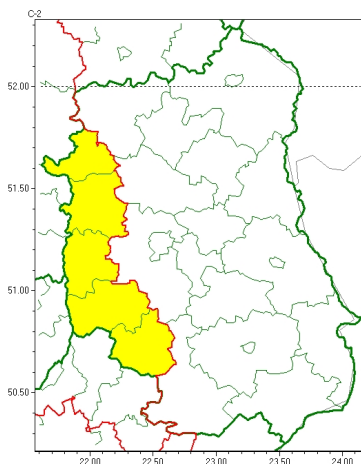

Zasięg ostrzeżeń w województwie

Upał
2024-09-02 11:57

WOJEWÓDZTWO LUBELSKIE
OSTRZEŻENIA METEOROLOGICZNE ZBIORCZO NR 238
WYKAZ OBOWIĄZUJĄCYCH OSTRZEŻEŃ
o godz. 11:57 dnia 02.09.2024

Zjawisko/Stopień zagrożenia	Upał/1
Obszar (w nawiasie numer ostrzeżenia dla powiatu)	powiaty: janowski(107), krańicki(105), opolski(103), puławski(97), rycki(92)
Ważność	od godz. 12:00 dnia 03.09.2024 do godz. 19:00 dnia 04.09.2024
Prawdopodobieństwo	80%
Przebieg	Prognozuje się upał. Temperatura maksymalna w dzień od 30°C do 32°C. Temperatura minimalna w nocy od 15°C do 17°C.
SMS	IMGW-PIB OSTRZEŻENIA: UPAL/1 lubelskie (5 powiatów) od 12:00/03.09 do 19:00/04.09.2024 temp. maks 32 st., temp. min 15 st. Dotyczy powiatów: janowski, krańicki, opolski, puławski i rycki.
RSO	Woj. lubelskie (5 powiatów), IMGW-PIB wydał ostrzeżenie pierwszego stopnia o upałach
Uwagi	Brak.