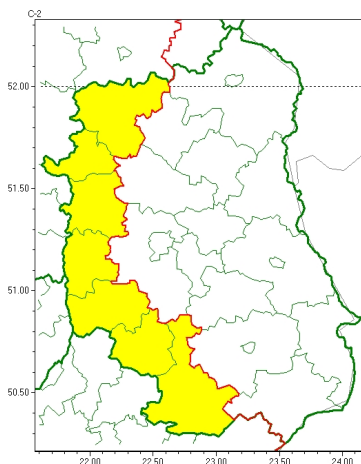

Zasięg ostrzeżeń w województwie

Gęsta mgła
2024-10-15 11:42

WOJEWÓDZTWO LUBELSKIE
OSTRZEŻENIA METEOROLOGICZNE ZBIORCZO NR 257
WYKAZ OBOWIĄZUJĄCYCH OSTRZEŻEŃ
o godz. 11:42 dnia 15.10.2024

Zjawisko/Stopień zagrożenia	Gęsta mgła/l
Obszar (w nawiasie numer ostrzeżenia dla powiatu)	powiaty: biłgorajski(117), janowski(114), krańcowski(111), łukowski(100), opolski(109), puławski(103), rycki(98)
Ważność	od godz. 23:00 dnia 15.10.2024 do godz. 09:00 dnia 16.10.2024
Prawdopodobieństwo	70%
Przebieg	Miejscami wystąpią gęste mgły ograniczające widzialność poniżej 200 m.
SMS	IMGW-PIB OSTRZEŻENIA: MGŁA/l lubelskie (7 powiatów) od 23:00/15.10 do 09:00/16.10.2024 widzialność 200 m. Dotyczy powiatów: biłgorajski, janowski, krańcowski, łukowski, opolski, puławski i rycki.
RSO	Woj. lubelskie (7 powiatów), IMGW-PIB wydał ostrzeżenie pierwszego stopnia o silnych mgłach
Uwagi	Brak.