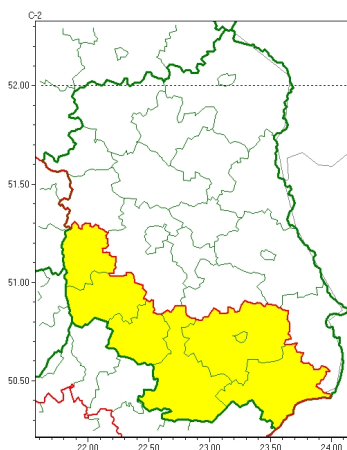

### Zasięg ostrzeżeń w województwie

Opady marznące  
2025-02-13 12:29

**WOJEWÓDZTWO LUBELSKIE**  
**OSTRZEŻENIA METEOROLOGICZNE ZBIORCZO NR 26**  
**WYKAZ OBOWIĄZUJĄCYCH OSTRZEŻEŃ**  
**o godz. 12:29 dnia 13.02.2025**

Zjawisko/Stoień zagrożenia	Opady marznące/1
Obszar (w nawiasie numer ostrzeżenia dla powiatu)	powiaty: biłgorajski(18), janowski(18), kraśnicki(18), opolski(16), tomaszowski(18), zamojski(18), Zamość(18)
Ważność	od godz. 20:00 dnia 13.02.2025 do godz. 03:00 dnia 14.02.2025
Prawdopodobieństwo	70%
Przebieg	Prognozowane są słabe opady marznącego deszczu lub mżawki powodujące gołoledź.
SMS	IMGW-PIB OSTRZEGA: MARZNAĆEOPADY/1 lubelskie (7 powiatów) od 20:00/13.02 do 03:00/14.02.2025 marznące opady, drogi śliskie. Dotyczy powiatów: biłgorajski, janowski, kraśnicki, opolski, tomaszowski, zamojski i Zamość.
RSO	Woj. lubelskie (7 powiatów), IMGW-PIB wydał ostrzeżenie pierwszego stopnia o opadach marznących
Uwagi	Brak.