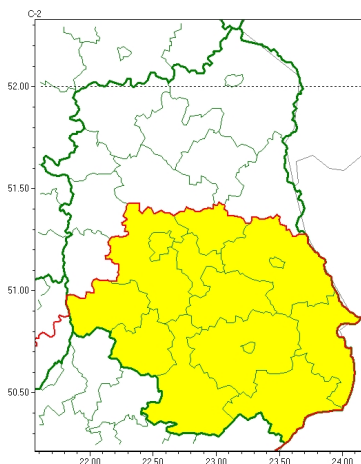

Zasięg ostrzeżeń w województwie

Oblodzenie
2025-02-14 11:20

WOJEWÓDZTWO LUBELSKIE
OSTRZEŻENIA METEOROLOGICZNE ZBIORCZO NR 28
WYKAZ OBOWIĄZUJĄCYCH OSTRZEŻEŃ
o godz. 11:20 dnia 14.02.2025

Zjawisko/Stopień zagrożenia	Oblodzenie/1
Obszar (w nawiasie numer ostrzeżenia dla powiatu)	powiaty: biłgorajski(19), Chełm(14), chełmski(14), hrubieszowski(17), janowski(19), krasnostawski(17), kraśnicki(19), lubelski(16), Lublin(16), łączyński(14), świdnicki(16), tomaszowski(19), zamojski(19), Zamość(19)
Ważność	od godz. 15:30 dnia 14.02.2025 do godz. 09:00 dnia 15.02.2025
Prawdopodobieństwo	80%
Przebieg	Prognozuje się zamarzanie mokrej nawierzchni dróg i chodników po opadach deszczu ze śniegiem i mokrego śniegu powodujące ich oblodzenie. Temperatura minimalna około -8°C, temperatura minimalna przy gruncie około -10°C.
SMS	IMGW-PIB OSTRZEGA: OBLODZENIE/1 lubelskie (14 powiatów) od 15:30/14.02 do 09:00/15.02.2025 temp. min. około -8 st., przy gruncie do -10 st., ślisko. Dotyczy powiatów: biłgorajski, Chełm, chełmski, hrubieszowski, janowski, krasnostawski, kraśnicki, lubelski, Lublin, łączyński, świdnicki, tomaszowski, zamojski i Zamość.
RSO	Woj. lubelskie (14 powiatów), IMGW-PIB wydał ostrzeżenie pierwszego stopnia o oblodzeniu
Uwagi	Brak.