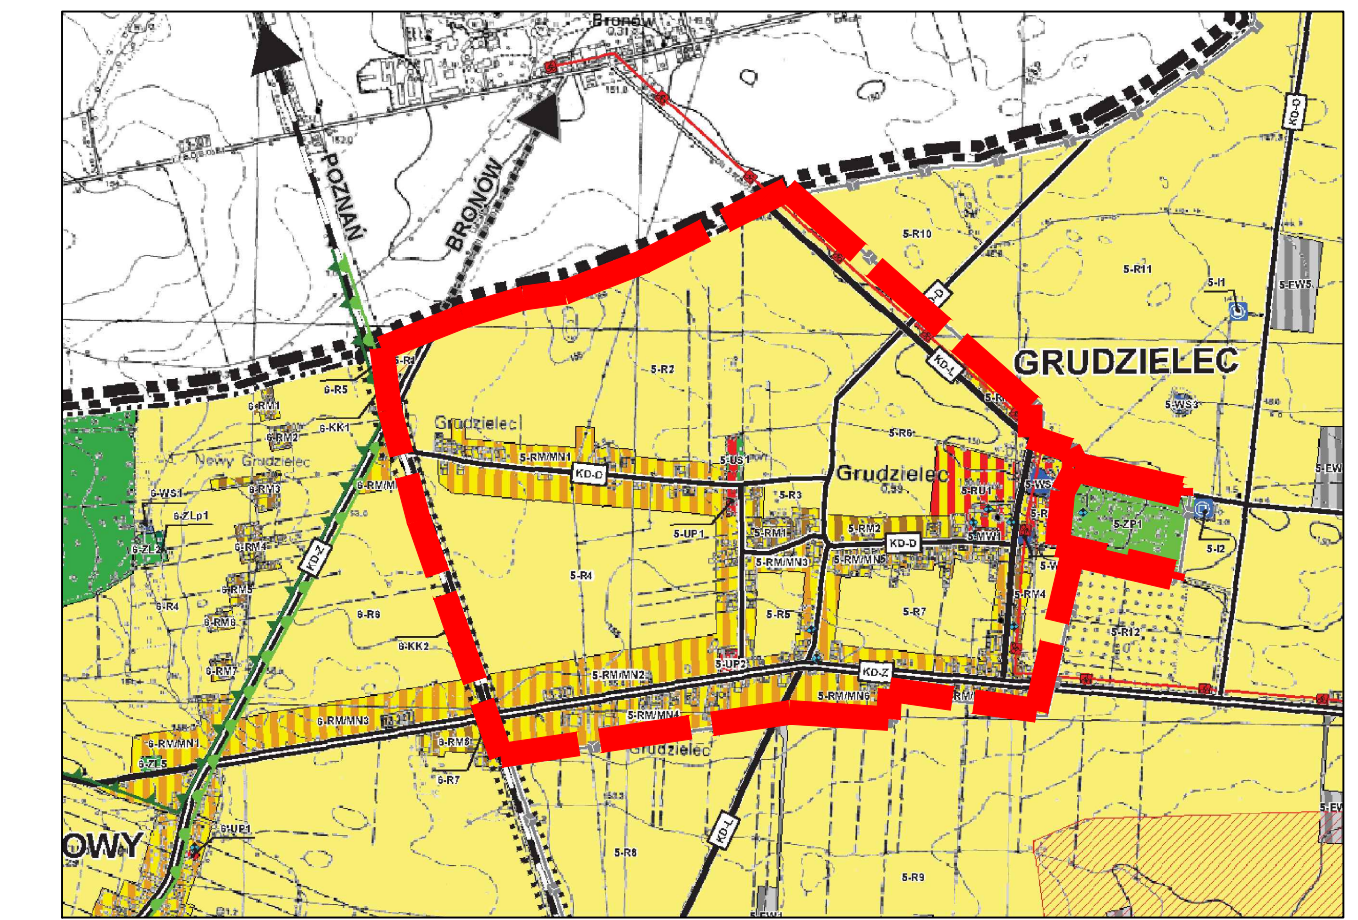

TEREN OBJĘTY MIEJSCOWYM
PLANEM ZAGOSPODAROWANIA
PRZESTRZENNEGO

NAZWA RYSUNKU
MIEJSCOWY PLAN ZAGOSPODAROWANIA
PRZESTRZENNEGO GMINY I MIASTA RASZKÓW DLA
OBSZARU WSI GRUDZIELEC NOWY, BIEGANIN ORAZ
CZĘŚCI WSI GRUDZIELEC I MOSZCZANKA
ZAŁĄCZNIK NR 3 - GRUDZIELEC

SKALA
1 : 2000