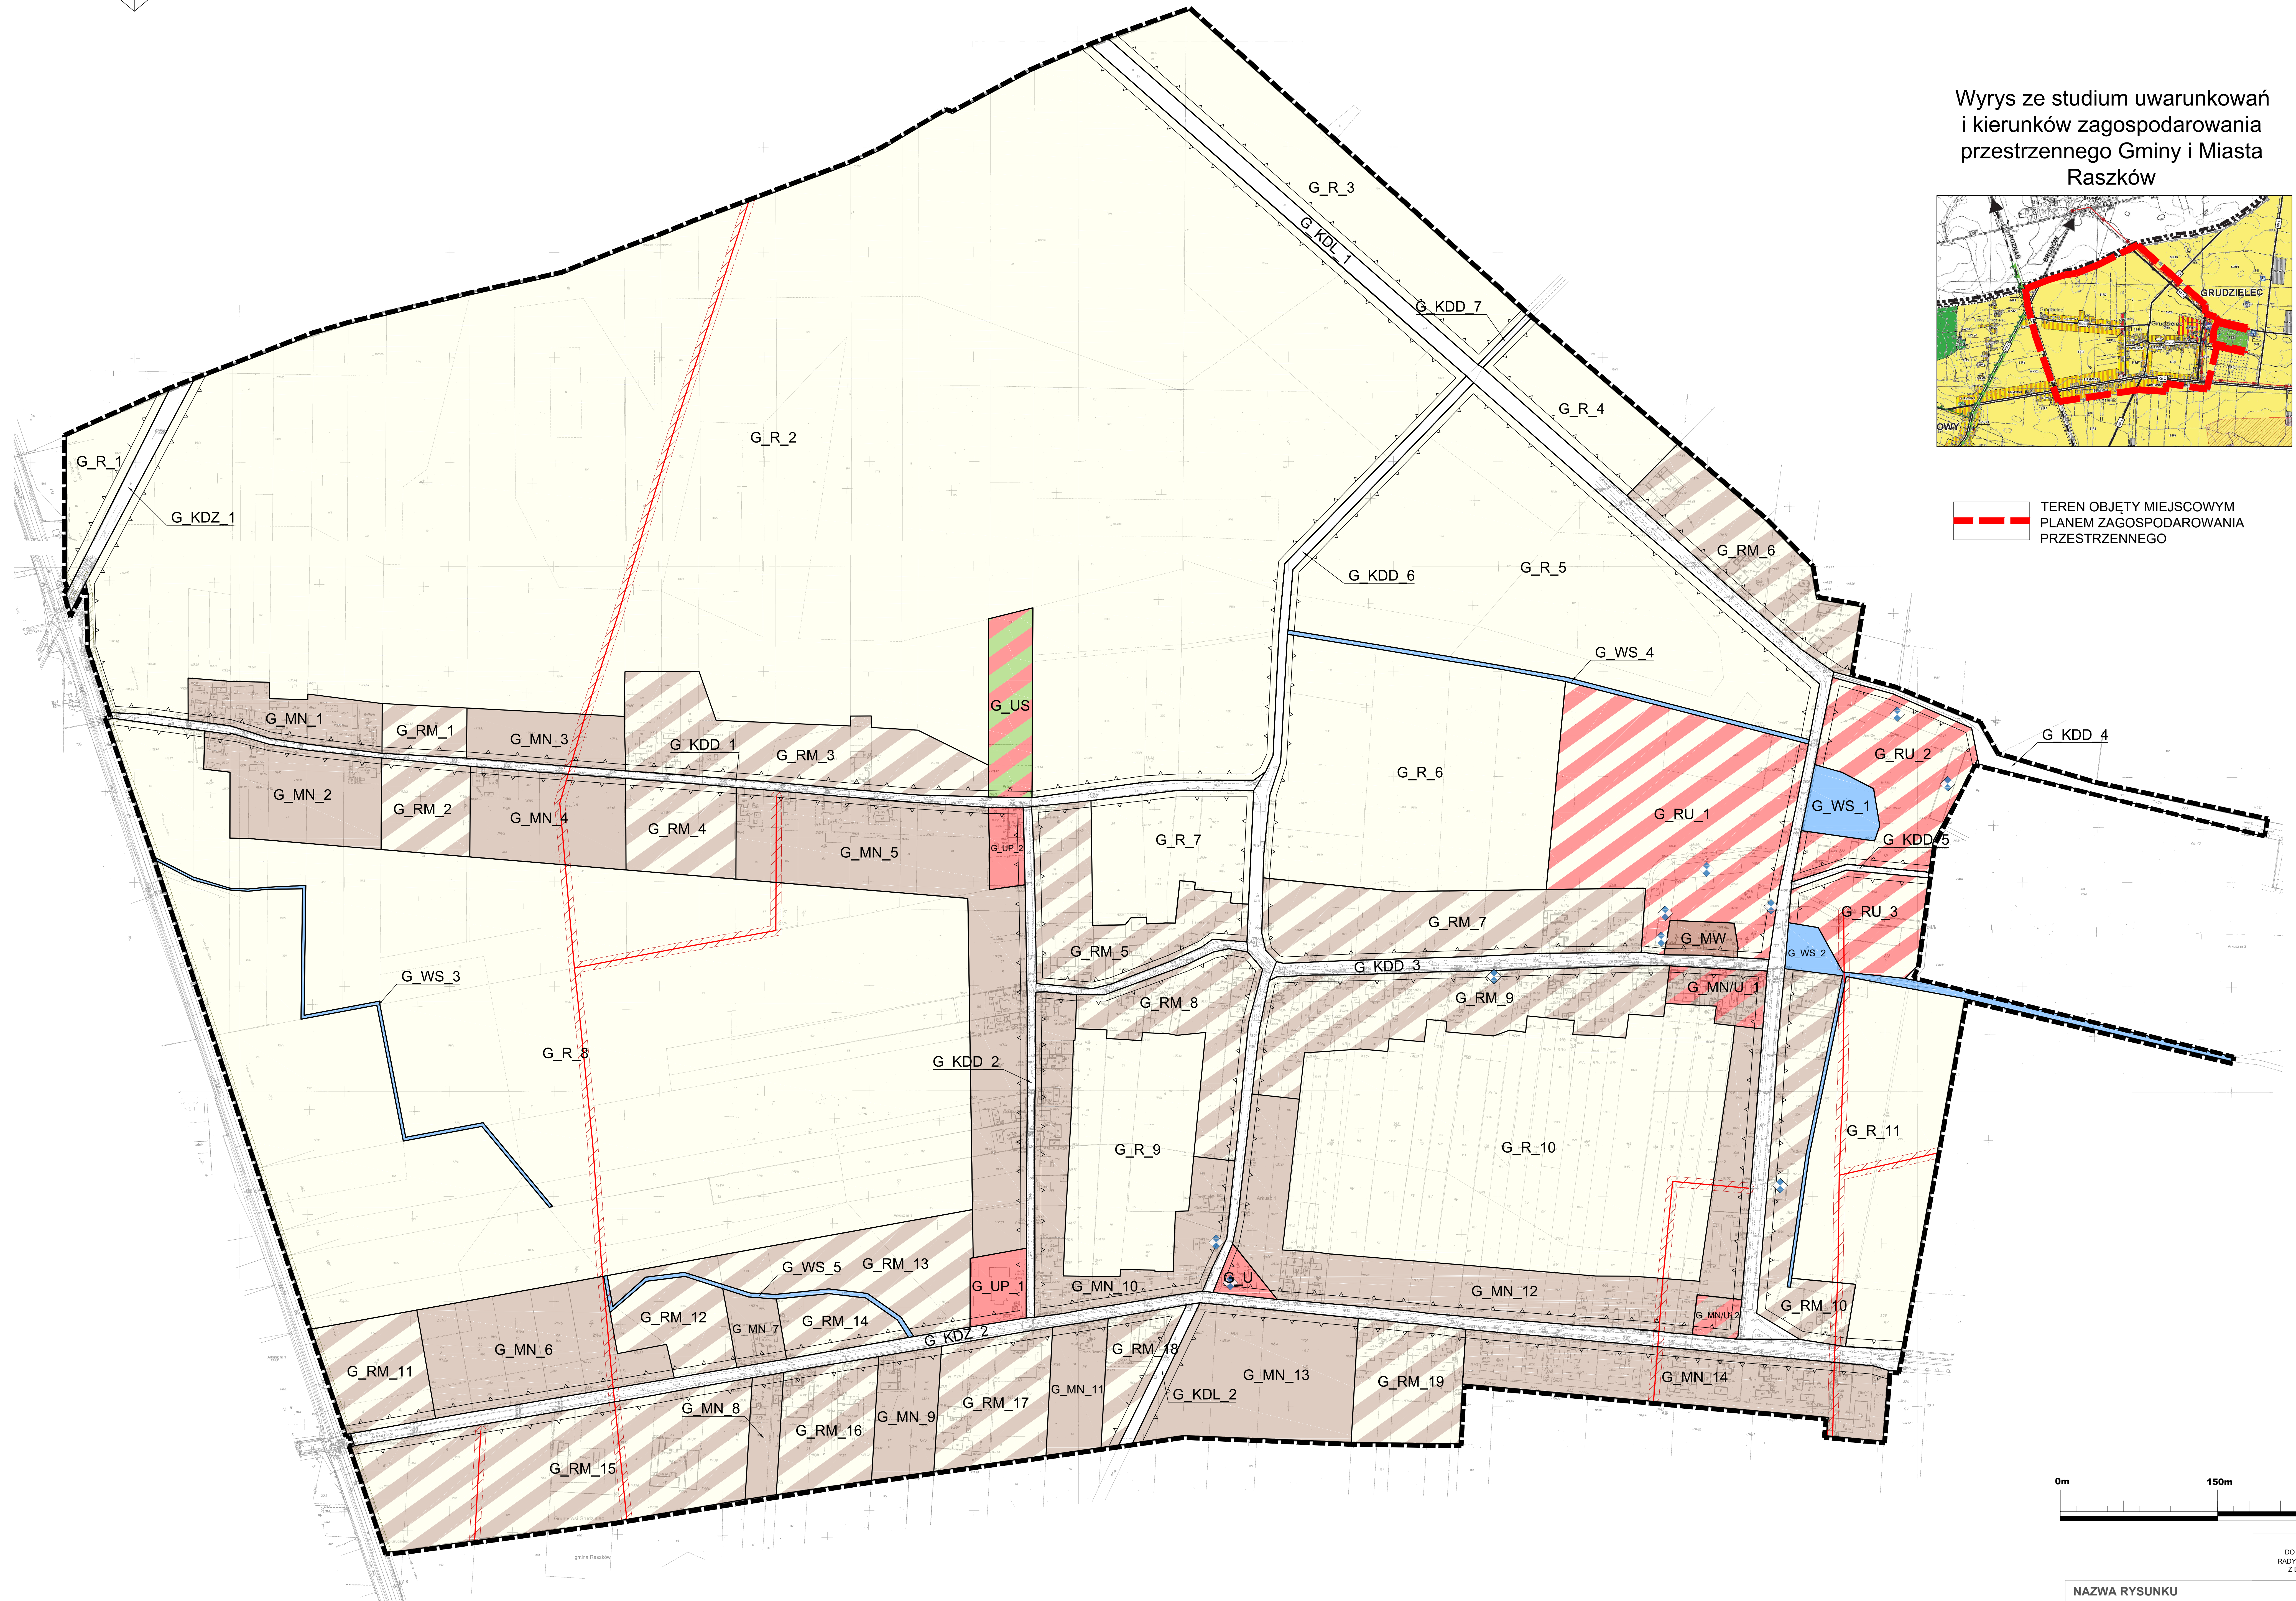

MIEJSCOWY PLAN ZAGOSPODAROWANIA PRZESTRZENNEGO GMINY I MIASTA RASZKÓW DLA
OBSZARU WSI GRUDZIELEC NOWY, BIEGANIN ORAZ CZĘŚCI WSI GRUDZIELEC I MOSZCZANKA
ZAŁĄCZNIK NR 3 - GRUDZIELEC

Wyrys ze studium uwarunkowań
i kierunków zagospodarowania
przestrzennego Gminy i Miasta
Raszków