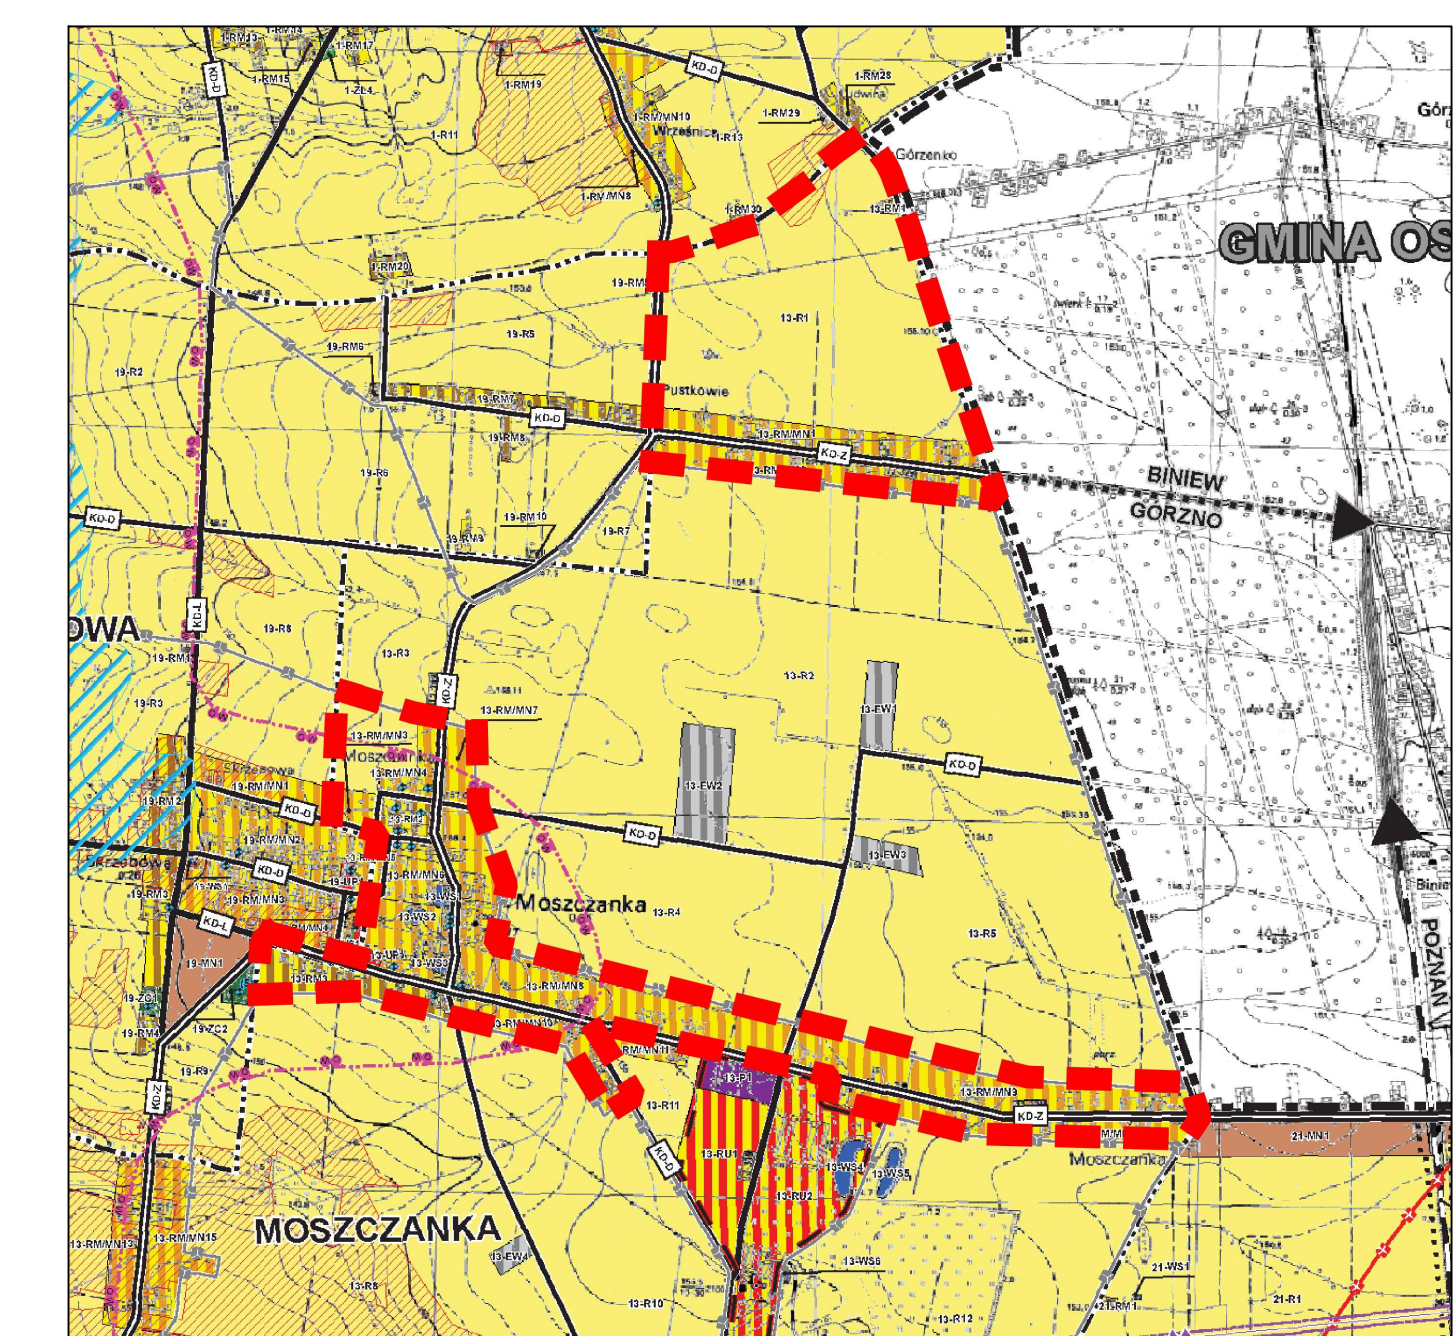

Wyrys ze studium uwarunkowań i kierunków zagospodarowania przestrzennego Gminy i Miasta Raszków

TEREN OBJĘTY MIEJSCOWYM PLANEM ZAGOSPODAROWANIA PRZESTRZENNEGO

NAZWA RYSUNKU
MIEJSCOWY PLAN ZAGOSPODAROWANIA PRZESTRZENNEGO GMINY I MIASTA RASZKÓW DLA OBSZARU WSI GRUDZIELEC NOWY, BIEGANIN ORAZ CZĘŚCI WSI GRUDZIELEC I MOSZCZANKA
ZAŁĄCZNIK NR 4 - MOSZCZANKA

SKALA
1 : 2000