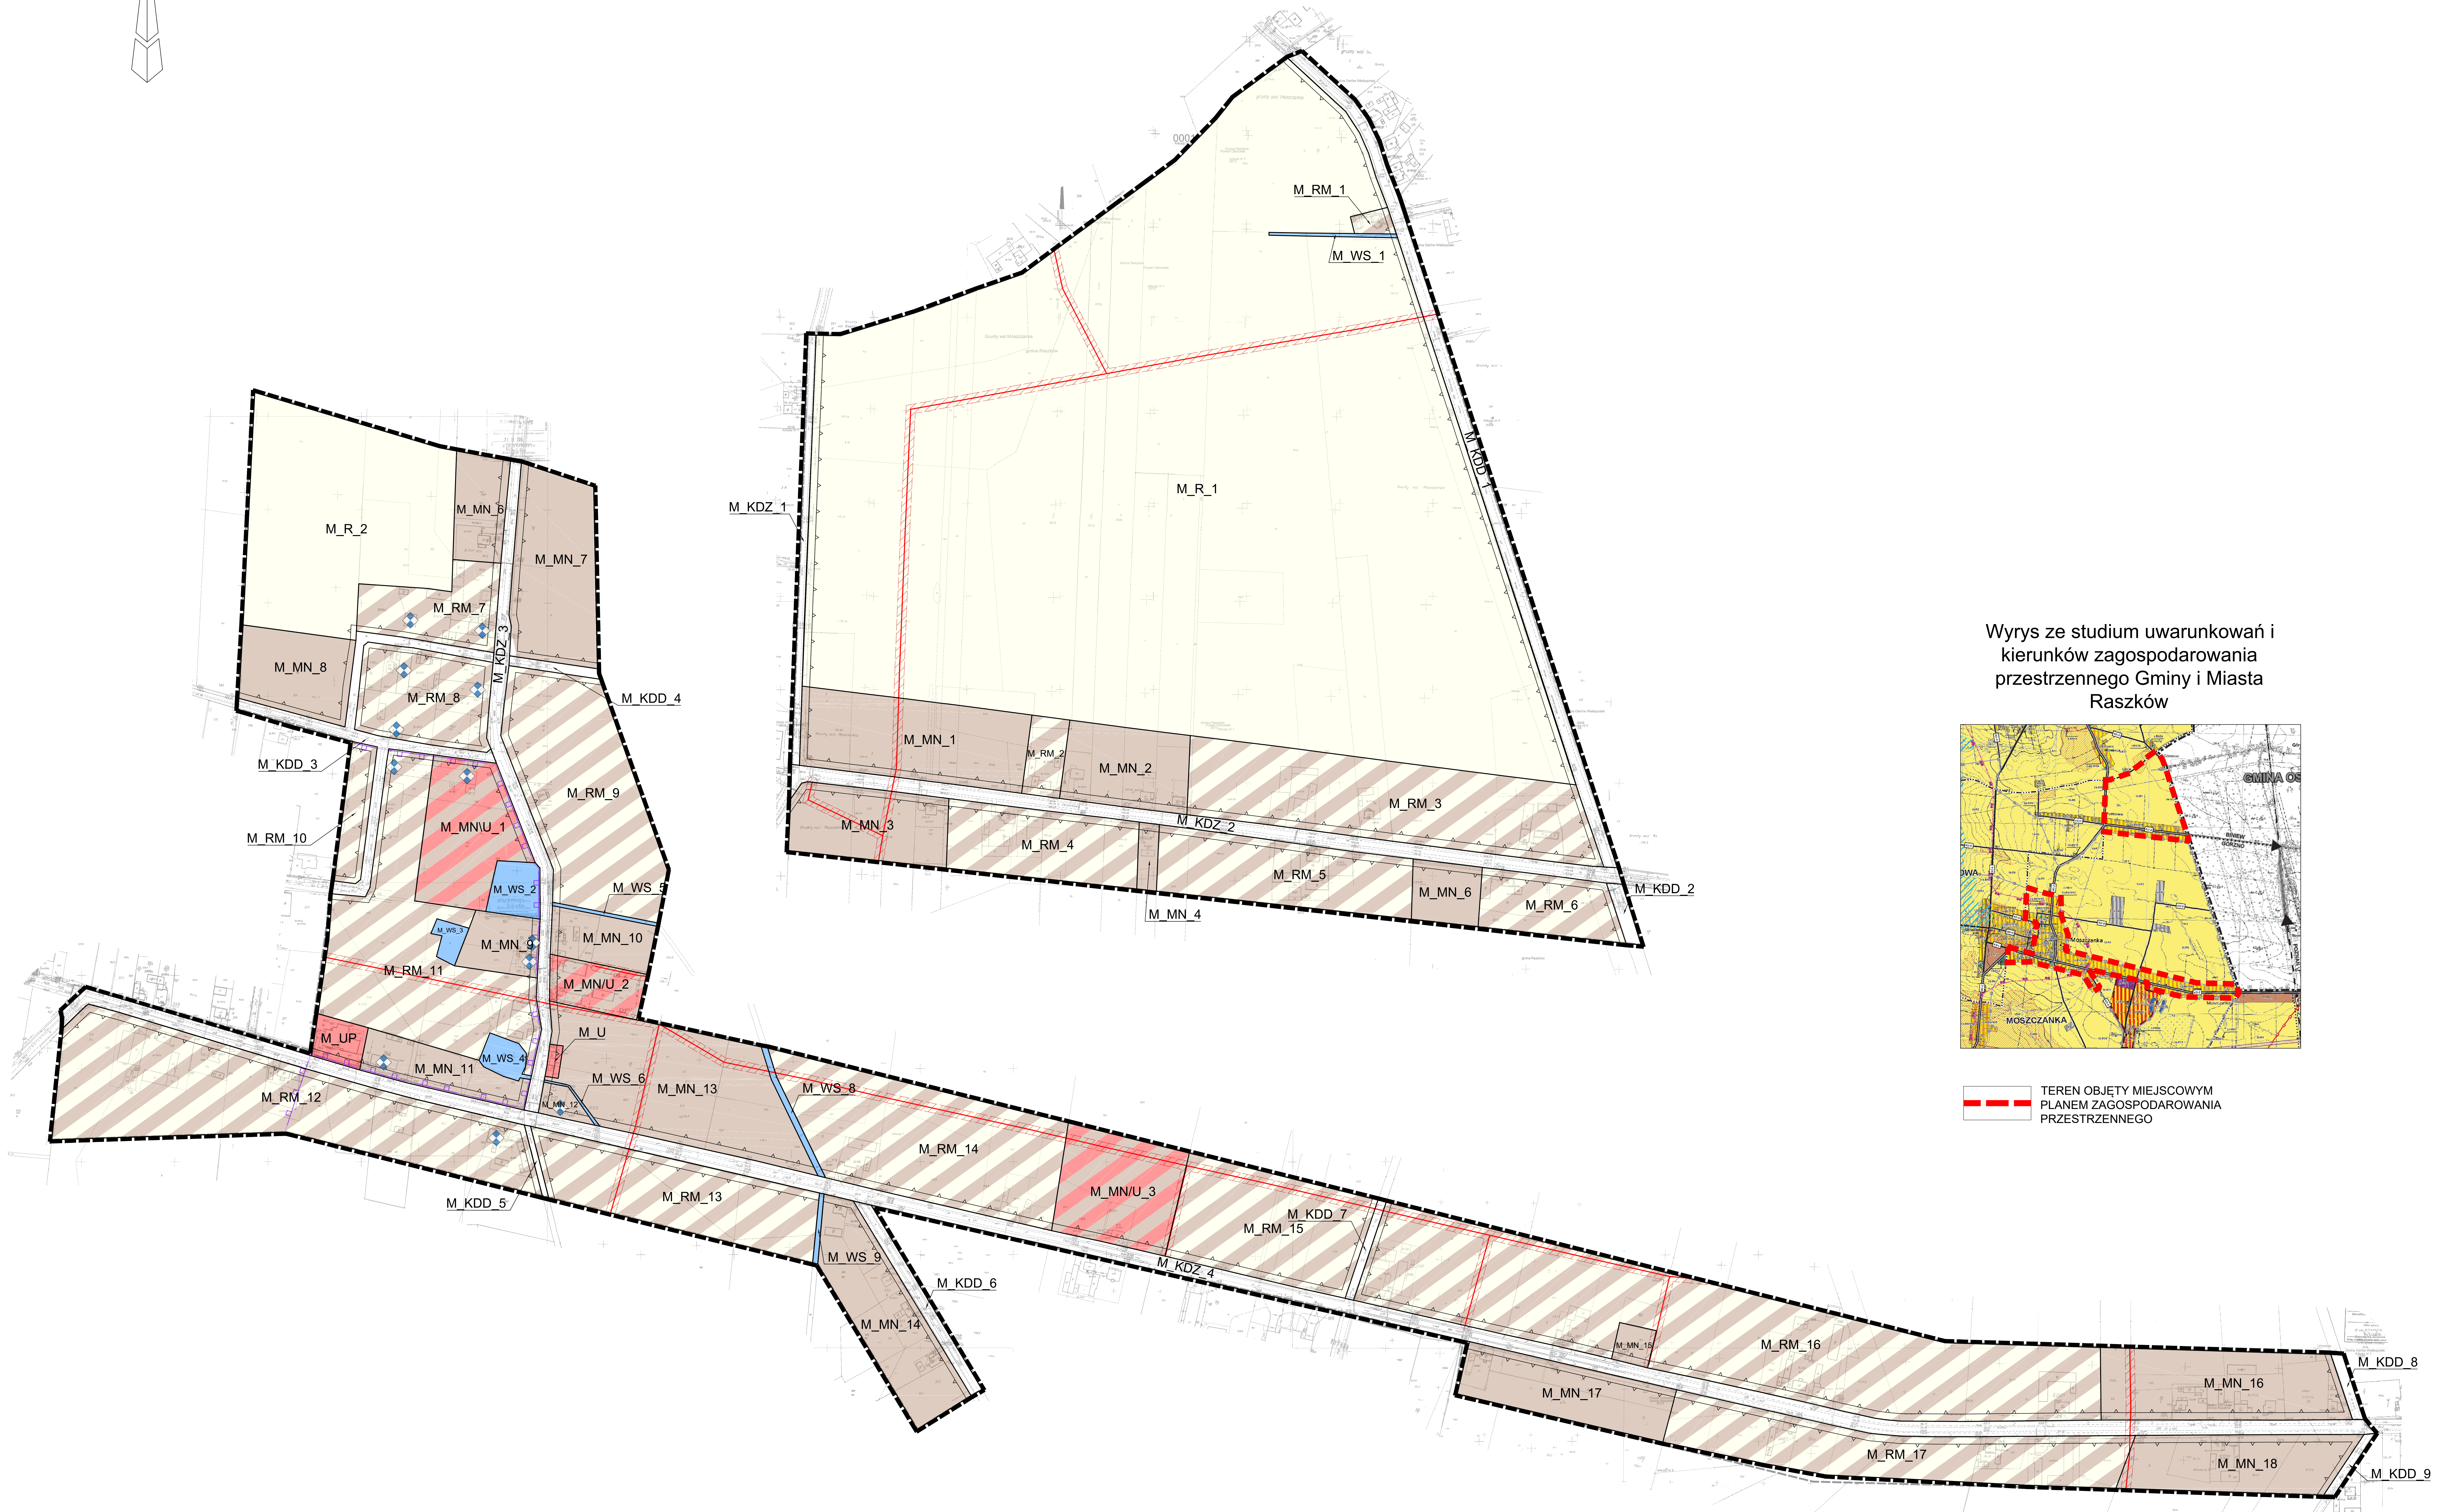

MIEJSCOWY PLAN ZAGOSPODAROWANIA PRZESTRZENNEGO GMINY I MIASTA RASZKÓW DLA
OBSZARU WSI GRUDZIELEC NOWY, BIEGANIN ORAZ CZĘŚCI WSI GRUDZIELEC I MOSZCZANKA
ZAŁĄCZNIK NR 4 - MOSZCZANKA