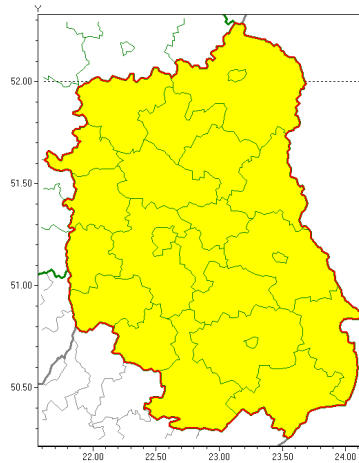

## Zasięg ostrzeżeń w województwie

 Intensywne opady deszczu z burzami  
 2019-05-14 13:51

**WOJEWÓDZTWO LUBELSKIE**  
**OSTRZEŻENIA METEOROLOGICZNE ZBIORCZO NR 36**  
**WYKAZ OBOWIĄZUJĄCYCH OSTRZEŻEŃ**  
**o godz. 13:51 dnia 14.05.2019**

Zjawisko/Stopień zagrożenia	Intensywne opady deszczu z burzami/1
Obszar (w nawiasie numer ostrzeżenia dla powiatu)	powiaty: bialski(26), Biała Podlaska(26), biłgorajski(24), Chełm(28), chełmski(28), hrubieszowski(27), janowski(23), krasnostawski(25), krańcicki(24), lubartowski(25), lubelski(26), Lublin(26), Łęczyski(25), łukowski(24), opolski(25), parczewski(25), puławski(23), radzyński(25), rycki(24), widnicki(25), tomaszowski(26), włodawski(25), zamojski(25), Zamość (25)
Ważność	od godz. 00:00 dnia 15.05.2019 do godz. 08:00 dnia 16.05.2019
Prawdopodobieństwo	80%
Przebieg	Prognozuje się wystąpienie opadów deszczu, okresami o natężeniu umiarkowanym, Prognozowana wysokość opadów za okres ważności Ostrzeżenia od 25 mm do 35 mm, lokalnie do 45 mm. W czwartek po południu oraz w nocy z czwartku na piątek w trakcie opadów deszczu będą występowały również burze z porywami wiatru do 70 km/h.
SMS	IMGW-PIB OSTRZEŻENIA: DESZCZ i BURZE/1 lubelskie (wszystkie powiaty) od 00:00/15.05 do 08:00/16.05.2019 25-35 mm, lok.45 mm; porywy 70km/h. Dotyczy powiatów: wszystkie powiaty.
RSO	Woj. lubelskie (wszystkie powiaty), IMGW-PIB wydał ostrzeżenie pierwszego stopnia o intensywnych opadach deszczu z burzami
Uwagi	Brak.
Dyżurny synoptyk IMGW-PIB	Kamil Walczak