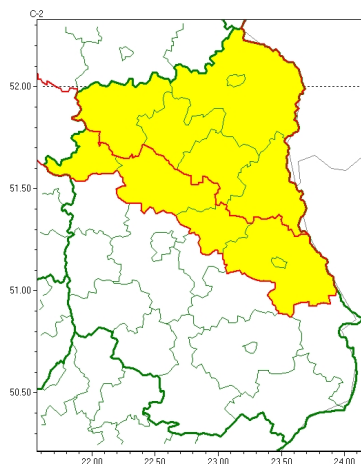

Zasięg ostrzeżeń w województwie

Opady mroźne
2023-11-20 05:48

WOJEWÓDZTWO LUBELSKIE OSTRZEŃNIA METEOROLOGICZNE ZBIORCZO NR 201 WYKAZ OBOWIĄZUJĄCYCH OSTRZEŃNIA o godz. 05:48 dnia 20.11.2023

Zjawisko/Stopień zagrożenia	Opady mroźne/1
Obszar (w nawiasie numer ostrzeżenia dla powiatu)	powiaty: bialski(81), Biała Podlaska(81), Chełm(88), chełmski(88), lubartowski(81), Łęczycki(83), łukowski(80), parczewski(79), radzyński(78), rycki(80), włodawski(84)
Ważność	od godz. 15:00 dnia 20.11.2023 do godz. 09:00 dnia 21.11.2023
Prawdopodobieństwo	80%
Przebieg	Prognozowane są okresami słabe opady śniegu i śniegu z deszczem, przechodzące miejscami w słabe opady mroźnego deszczu lub młotki powodujące gołoledź. Strefa opadów mroźnych przemieszcza się z północnego wschodu na południowy zachód.
SMS	IMGW-PIB OSTRZEŻENIA: MROŹNE OPADY/1 lubelskie (11 powiatów) od 15:00/20.11 do 09:00/21.11.2023 mroźne opady, drogi liskie. Dotyczy powiatów: bialski, Biała Podlaska, Chełm, chełmski, lubartowski, Łęczycki, łukowski, parczewski, radzyński, rycki i włodawski.
RSO	Woj. lubelskie (11 powiatów), IMGW-PIB wydał ostrzeżenie pierwszego stopnia o opadach mroźnych
Uwagi	Brak.
Zjawisko/Stopień zagrożenia	Opady mroźne/1
Obszar (w nawiasie numer ostrzeżenia dla powiatu)	powiaty: bialski(80), Biała Podlaska(80), łukowski(79), parczewski(78), radzyński(77), włodawski(83)
Ważność	od godz. 12:00 dnia 19.11.2023 do godz. 09:00 dnia 20.11.2023
Prawdopodobieństwo	70%