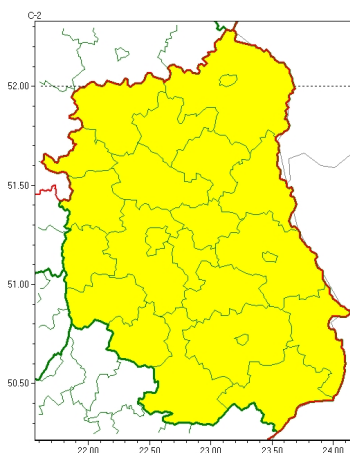

Zasięg ostrzeżeń w województwie

Silny wiatr
2024-12-15 12:03

WOJEWÓDZTWO LUBELSKIE
OSTRZEŻENIA METEOROLOGICZNE ZBIORCZO NR 300
WYKAZ OBOWIĄZUJĄCYCH OSTRZEŻEŃ
o godz. 12:03 dnia 15.12.2024

Zjawisko/Stopień zagrożenia	Silny wiatr/1
Obszar (w nawiasie numer ostrzeżenia dla powiatu)	powiaty: bialski(114), Biała Podlaska(114), biłgorajski(143), Chełm(134), chełmski(134), hrubieszowski(138), janowski(140), krasnostawski(138), kraśnicki(136), lubartowski(120), lubelski(131), Lublin(131), łączyński(127), łukowski(119), opolski(131), parczewski(121), puławski(124), radzyński(118), rycki(116), świdnicki(134), tomaszowski(144), włodawski(122), zamojski(143), Zamość(143)
Ważność	od godz. 11:00 dnia 16.12.2024 do godz. 19:00 dnia 16.12.2024
Prawdopodobieństwo	80%
Przebieg	Prognozuje się wystąpienie silnego wiatru o średniej prędkości do 40 km/h, w porywach do 85 km/h, z zachodu i północnego zachodu.
SMS	IMGW-PIB OSTRZEGA: WIATR/1 lubelskie (wszystkie powiaty) od 11:00/16.12 do 19:00/16.12.2024 prędkość do 40 km/h, porywy do 85 km/h, W i NW. Dotyczy powiatów: wszystkie powiaty.
RSO	Woj. lubelskie (wszystkie powiaty), IMGW-PIB wydał ostrzeżenie pierwszego stopnia o silnym wietrze
Uwagi	Brak.