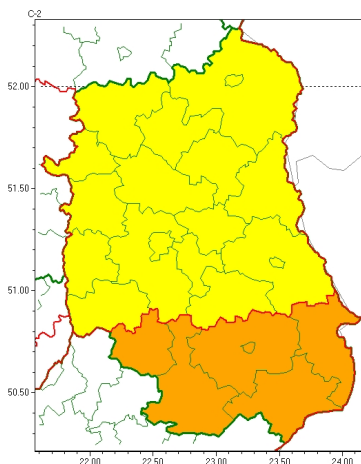

Zasięg ostrzeżeń w województwie

Burze  
2024-05-20 05:23

**WOJEWÓDZTWO LUBELSKIE**  
**OSTRZEŻENIA METEOROLOGICZNE ZBIORCZO NR 82**  
**WYKAZ OBLICZONYCH OSTRZEŻEŃ**  
**o godz. 05:23 dnia 20.05.2024**

Zjawisko/Stopień zagrożenia	Burze/2
Obszar (w nawiasie numer ostrzeżenia dla powiatu)	powiaty: biłgorajski(46), hrubieszowski(47), janowski(49), tomaszowski(48), zamojski(46), Zamo (46)
Ważność	od godz. 12:00 dnia 20.05.2024 do godz. 22:00 dnia 20.05.2024
Prawdopodobieństwo	80%
Przebieg	Prognozowane są burze, którym miejscami będą towarzyszyć bardzo silne opady deszczu do 35 mm, lokalnie do 50 mm oraz porywy wiatru do 70 km/h.
SMS	IMGW-PIB OSTRZEŻENIA: BURZE/2 lubelskie (6 powiatów) od 12:00/20.05 do 22:00/20.05.2024 deszcz 50 mm, porywy 70 km/h. Dotyczy powiatów: biłgorajski, hrubieszowski, janowski, tomaszowski, zamojski i Zamość.
RSO	Woj. lubelskie (6 powiatów), IMGW-PIB wydał ostrzeżenie drugiego stopnia o burzach
Uwagi	Brak.
Zjawisko/Stopień zagrożenia	Burze/1
Obszar (w nawiasie numer ostrzeżenia dla powiatu)	powiaty: bialski(43), Biała Podlaska(43), Chełm(44), chełmski(44), krasnostawski(45), kraśnicki(49), lubartowski(42), lubelski(45), Lublin(45), Łęczycki(44), łukowski(42), opolski(47), parczewski(43), puławski(44), radzyński(42), rycki(42), widnicki(45), włodawski(43)
Ważność	od godz. 15:00 dnia 20.05.2024 do godz. 24:00 dnia 20.05.2024
Prawdopodobieństwo	80%