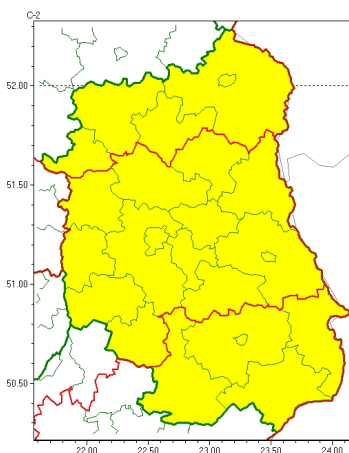

Zasięg ostrzeżeń w województwie

Oblodzenie  
2024-01-18 09:43

**WOJEWÓDZTWO LUBELSKIE**  
**OSTRZEŻENIA METEOROLOGICZNE ZBIORCZO NR 24**  
**WYKAZ OBLÓDZENIA I ZAMARZANIA W WOJEWÓDZTWIE**  
**o godz. 09:43 dnia 18.01.2024**

Zjawisko/Stopień zagrożenia	Oblodzenie/1
Obszar (w nawiasie numer ostrzeżenia dla powiatu)	powiaty: bialski(11), Biała Podlaska(11), łukowski(9), radzyński(10), rycki(9)
Ważność	od godz. 14:00 dnia 18.01.2024 do godz. 02:00 dnia 19.01.2024
Prawdopodobieństwo	80%
Przebieg	Prognozuje się zamarzanie mokrej nawierzchni dróg i chodników po opadach deszczu, deszczu ze mrogiem i mokrego mrogu, powodujących oblodzenie. Temperatura powietrza obniży się do około $-7^{\circ}\text{C}$ , przy gruncie do około $-9^{\circ}\text{C}$ . Ujemna temperatura powietrza utrzyma się do soboty.
SMS	IMGW-PIB OSTRZEŻENIE: OBLÓDZENIE/1 lubelskie (5 powiatów) od 14:00/18.01 do 02:00/19.01.2024 temp. min. od $-9^{\circ}\text{C}$ do $-6^{\circ}\text{C}$ , przy gruncie do $-9^{\circ}\text{C}$ , lisko. Dotyczy powiatów: bialski, Biała Podlaska, łukowski, radzyński i rycki.
RSO	Woj. lubelskie (5 powiatów), IMGW-PIB wydał ostrzeżenie pierwszego stopnia o oblodzeniu
Uwagi	Brak.
Zjawisko/Stopień zagrożenia	Oblodzenie/1
Obszar (w nawiasie numer ostrzeżenia dla powiatu)	powiaty: biłgorajski(12), hrubieszowski(14), tomaszowski(13), zamojski(13), Zamość (13)
Ważność	od godz. 22:00 dnia 18.01.2024 do godz. 06:00 dnia 19.01.2024
Prawdopodobieństwo	80%