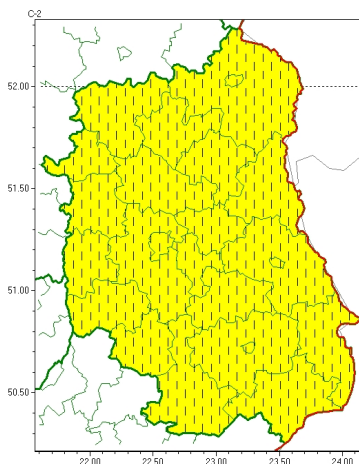

### Zasięg ostrzeżeń w województwie

Przymrozki  
2025-03-18 12:54

## WOJEWÓDZTWO LUBELSKIE OSTRZEŻENIA METEOROLOGICZNE ZBIORCZO NR 41 WYKAZ OBOWIĄZUJĄCYCH OSTRZEŻEŃ o godz. 12:54 dnia 18.03.2025

Zjawisko/Stopień zagrożenia	Przymrozki/1 ZMIANA
Obszar (w nawiasie numer ostrzeżenia dla powiatu)	powiaty: bialski(21), Biała Podlaska(21), biłgorajski(27), Chełm(20), chełmski(20), hrubieszowski(25), janowski(26), krasnostawski(23), kraśnicki(26), lubartowski(21), lubelski(22), Lublin(22), łączyński(20), łukowski(21), opolski(23), parczewski(20), puławski(21), radzyński(20), rycki(21), świdnicki(22), tomaszowski(27), włodawski(20), zamojski(27), Zamość(27)
Ważność	od godz. 12:53 dnia 18.03.2025 do godz. 08:00 dnia 22.03.2025
Prawdopodobieństwo	90%
Przebieg	Prognozowany jest nocami spadek temperatury powietrza od -5°C do 0°C, przy gruncie do około -8°C. Temperatura maksymalna w ciągu dnia od 10°C do 15°C, tylko w środek chłodniej od 6°C do 9°C.
SMS	IMGW-PIB OSTRZEGA: PRZYMROZKI/1 lubelskie (wszystkie powiaty) od 12:53/18.03 do 08:00/22.03.2025 temp. min -5st., przy gruncie -8st., maks. 6-15st. Dotyczy powiatów: wszystkie powiaty.
RSO	Woj. lubelskie (wszystkie powiaty), IMGW-PIB wydał ostrzeżenie pierwszego stopnia o przymrozkach
Uwagi	Wydłużenie ważności ostrzeżenia.