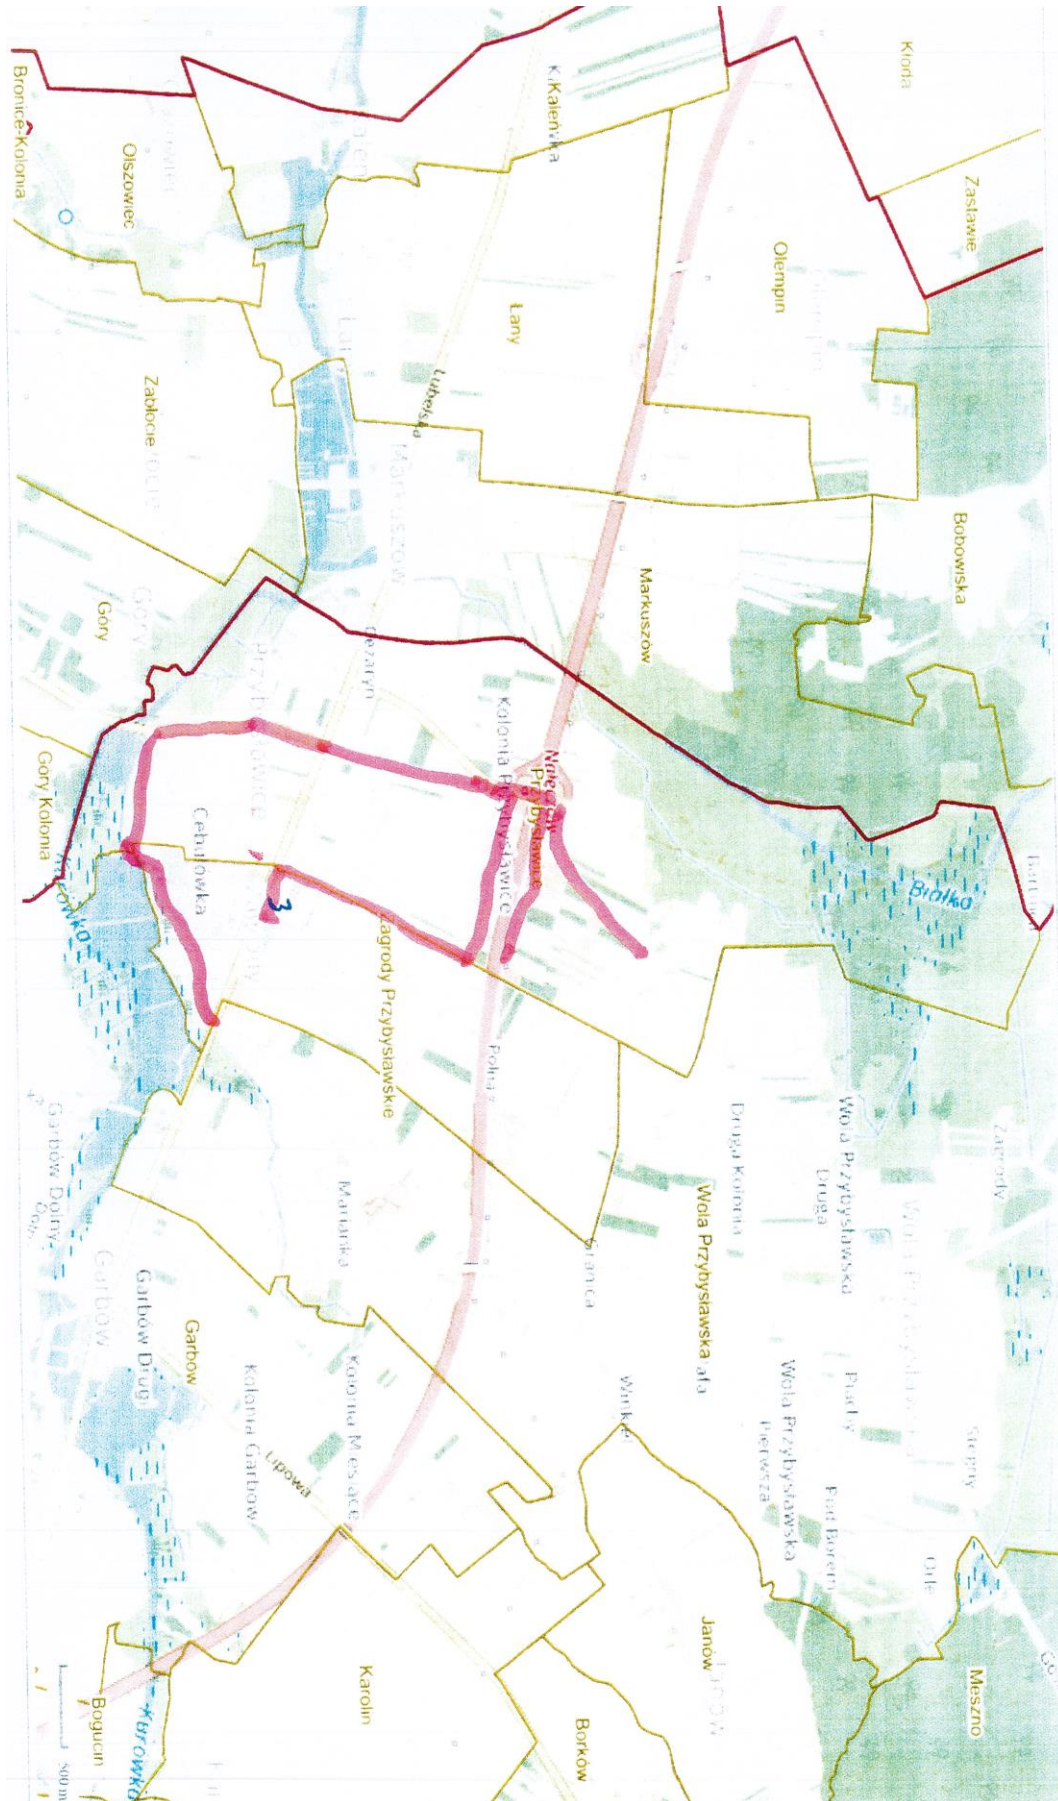

Informacja o godzinach odjazdu oraz trasach autokaru/busa w ramach bezpłatnego gminnego przewozu pasażerskiego dla wyborców ujętych w spisie wyborców w stałych obwodach głosowania położonych na obszarze gminy GARBÓW w dniu 9 czerwca 2024r.

| Nr obwodu głosowania | Granice obwodu głosowania | Godziny odjazdu busa/autokaru | Siedziba obwodowej komisji wyborczej |
|-----------------------------|--|--------------------------------------|---|
| 1 | Garbów | 13.00 , 18.30 | lokal Gminnej Biblioteki Publicznej, ul. Krakowskie Przedmieście 54, 21-080 Garbów |
| 2 | Bogucin | 7.00 , 14.00 | lokal Szkoły Podstawowej, Bogucin 64, 21-080 Garbów |
| 3 | Przybysławice, Zagrody | 11.00 , 18.00 | lokal Szkoły Podstawowej, Przybysławice 1A, 21-080 Garbów |
| 4 | Piotrowice Wielkie, Piotrowice-Kolonia | 8.00 , 15.00 | lokal remizy OSP, Piotrowice Wielkie 47, 21-080 Garbów |
| 5 | Wola Przybysławska, Meszno | 10.00 , 17.00 | lokal Szkoły Podstawowej, Wola Przybysławska 331, 21-080 Garbów |
| 5a. | Zakopaniny, Orlicz | 10.20.-17.20 | lokal Szkoły Podstawowej, Wola Przybysławska 331, 21-080 Garbów |
| 6 | Gutanów | 12.00 , 18.30 | lokal Klubu Wiejskiego, Gutanów 13, 21-080 Garbów |
| 7 | Borków | 9.30 , 16.30 | lokal Szkoły Podstawowej, Borków 13, 21-080 Garbów |
| 8 | Leśce | 8.30 , 15.30 | lokal Szkoły Podstawowej, Leśce 63, 21-080 Garbów |
| 9 | Janów | - | lokal remizy OSP, Janów 29, 21-080 Garbów |
| 10 | Karolin | - | lokal po byłej szkole, Karolin 30a, 21-080 Garbów |

BOGUCIN OBWÓD NR 2

PRZYBYSŁAWICE -ZAGRODY OBWÓD NR 3

WOLA PRZYBYSŁAWSKA – MESHNO OBWÓD NR 5

GUTANÓW OBWÓD NR 6

BORKÓW OBWÓD NR 7