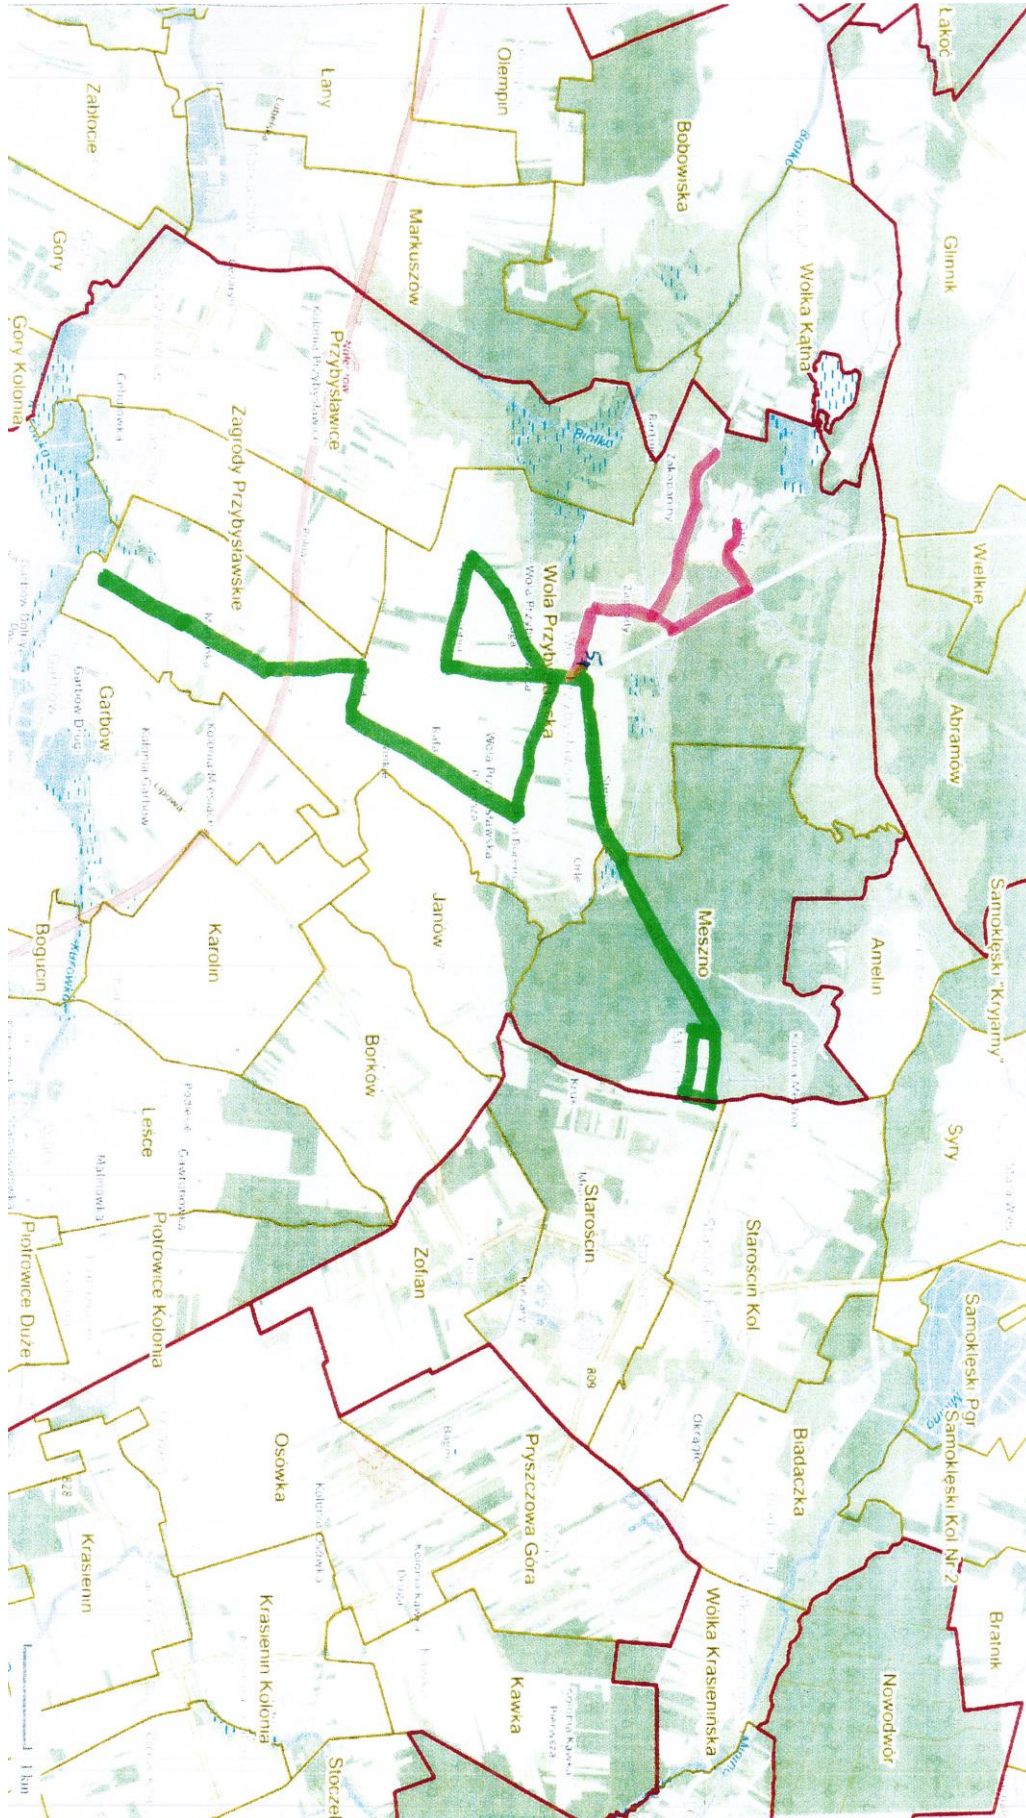

Informacja o godzinach odjazdu oraz trasach autokaru/busa w ramach bezpłatnego gminnego przewozu pasażerskiego dla wyborców ujętych w spisie wyborców w stałych obwodach głosowania położonych na obszarze gminy GARBÓW w dniu 9 czerwca 2024r.

| Nr obwodu głosowania | Granice obwodu głosowania | Godziny odjazdu busa/autokaru | Siedziba obwodowej komisji wyborczej |
|-----------------------------|--|--------------------------------------|---|
| 1 | Garbów | 13.00 , 18.30 | lokal Gminnej Biblioteki Publicznej, ul. Krakowskie Przedmieście 54, 21-080 Garbów |
| 2 | Bogucin | 7.00 , 14.00 | lokal Szkoły Podstawowej, Bogucin 64, 21-080 Garbów |
| 3 | Przybysławice, Zagrody | 11.00 , 18.00 | lokal Szkoły Podstawowej, Przybysławice 1A, 21-080 Garbów |
| 4 | Piotrowice Wielkie, Piotrowice-Kolonia | 8.00 , 15.00 | lokal remizy OSP, Piotrowice Wielkie 47, 21-080 Garbów |
| 5 | Wola Przybysławska, Meszno | 10.00 , 17.00 | lokal Szkoły Podstawowej, Wola Przybysławska 331, 21-080 Garbów |
| 5a. | Zakopaniny, Orlicz | 10.20.-17.20 | lokal Szkoły Podstawowej, Wola Przybysławska 331, 21-080 Garbów |
| 6 | Gutanów | 12.00 , 18.30 | lokal Klubu Wiejskiego, Gutanów 13, 21-080 Garbów |
| 7 | Borków | 9.30 , 16.30 | lokal Szkoły Podstawowej, Borków 13, 21-080 Garbów |
| 8 | Leśce | 8.30 , 15.30 | lokal Szkoły Podstawowej, Leśce 63, 21-080 Garbów |
| 9 | Janów | - | lokal remizy OSP, Janów 29, 21-080 Garbów |
| 10 | Karolin | - | lokal po byłej szkole, Karolin 30a, 21-080 Garbów |

BOGUCIN OBWÓD NR 2

PRZYBYSŁAWICE -ZAGRODY OBWÓD NR 3

WOLA PRZYBYSŁAWSKA – MESHNO OBWÓD NR 5

GUTANÓW OBWÓD NR 6

BORKÓW OBWÓD NR 7