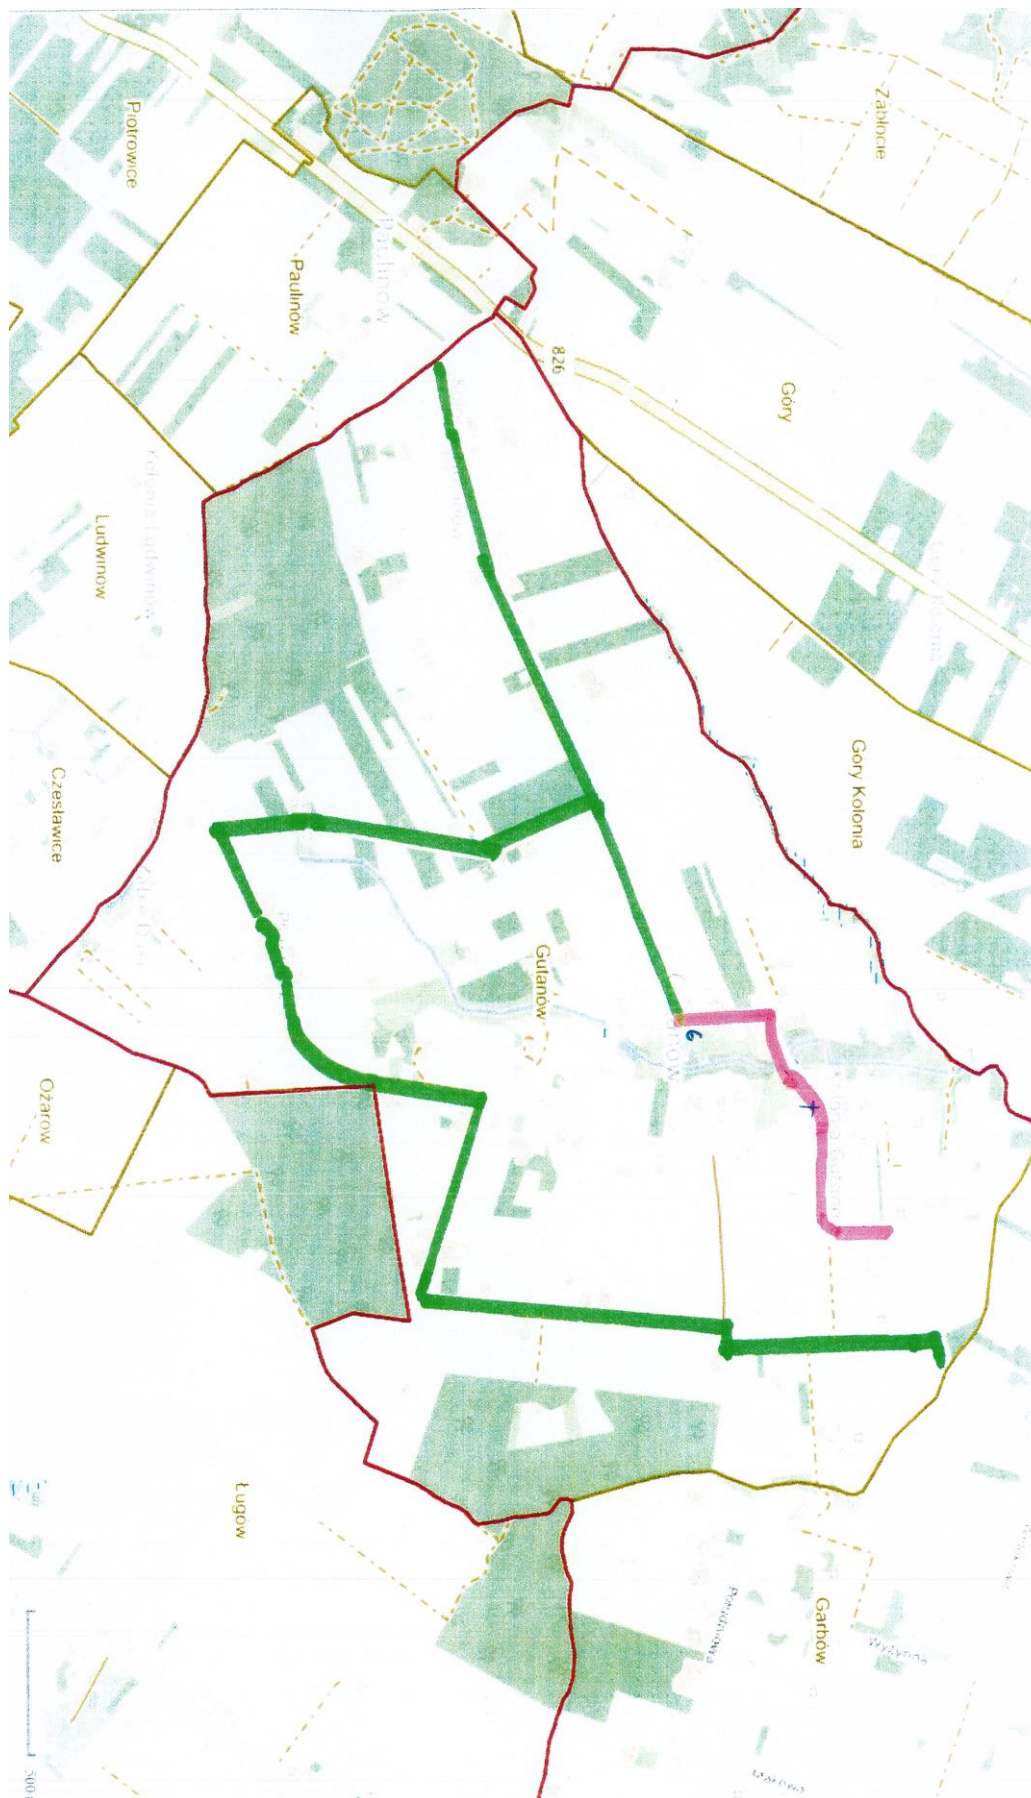

Informacja o godzinach odjazdu oraz trasach autokaru/busa w ramach bezpłatnego gminnego przewozu pasażerskiego dla wyborców ujętych w spisie wyborców w stałych obwodach głosowania położonych na obszarze gminy GARBÓW w dniu 9 czerwca 2024r.

| Nr obwodu głosowania | Granice obwodu głosowania | Godziny odjazdu busa/autokaru | Siedziba obwodowej komisji wyborczej |
|-----------------------------|--|--------------------------------------|---|
| 1 | Garbów | 13.00 , 18.30 | lokal Gminnej Biblioteki Publicznej, ul. Krakowskie Przedmieście 54, 21-080 Garbów |
| 2 | Bogucin | 7.00 , 14.00 | lokal Szkoły Podstawowej, Bogucin 64, 21-080 Garbów |
| 3 | Przybysławice, Zagrody | 11.00 , 18.00 | lokal Szkoły Podstawowej, Przybysławice 1A, 21-080 Garbów |
| 4 | Piotrowice Wielkie, Piotrowice-Kolonia | 8.00 , 15.00 | lokal remizy OSP, Piotrowice Wielkie 47, 21-080 Garbów |
| 5 | Wola Przybysławska, Meszno | 10.00 , 17.00 | lokal Szkoły Podstawowej, Wola Przybysławska 331, 21-080 Garbów |
| 5a. | Zakopaniny, Orlicz | 10.20.-17.20 | lokal Szkoły Podstawowej, Wola Przybysławska 331, 21-080 Garbów |
| 6 | Gutanów | 12.00 , 18.30 | lokal Klubu Wiejskiego, Gutanów 13, 21-080 Garbów |
| 7 | Borków | 9.30 , 16.30 | lokal Szkoły Podstawowej, Borków 13, 21-080 Garbów |
| 8 | Leśce | 8.30 , 15.30 | lokal Szkoły Podstawowej, Leśce 63, 21-080 Garbów |
| 9 | Janów | - | lokal remizy OSP, Janów 29, 21-080 Garbów |
| 10 | Karolin | - | lokal po byłej szkole, Karolin 30a, 21-080 Garbów |

BOGUCIN OBWÓD NR 2

PRZYBYSŁAWICE -ZAGRODY OBWÓD NR 3

WOLA PRZYBYSŁAWSKA – MESHNO OBWÓD NR 5

GUTANÓW OBWÓD NR 6

BORKÓW OBWÓD NR 7