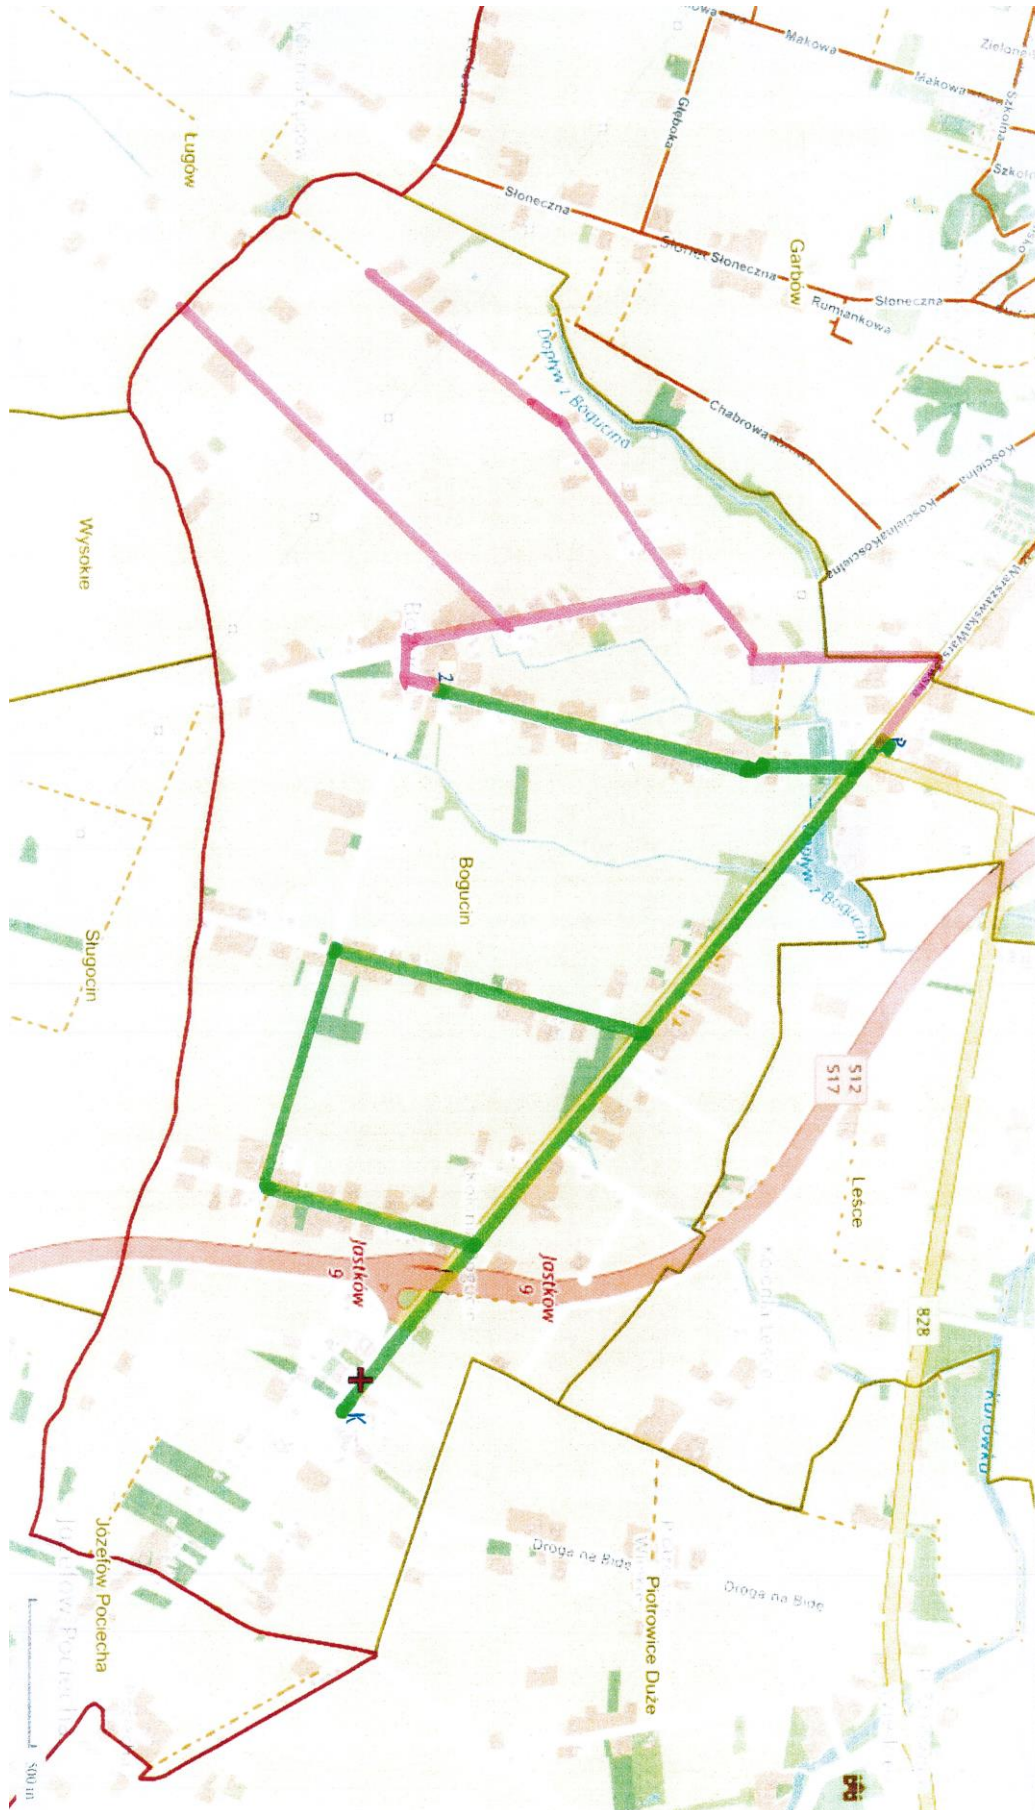

Informacja o godzinach odjazdu oraz trasach autokaru/busa w ramach bezpłatnego gminnego przewozu pasażerskiego dla wyborców ujętych w spisie wyborców w stałych obwodach głosowania położonych na obszarze gminy GARBÓW w dniu 9 czerwca 2024r.

| Nr obwodu głosowania | Granice obwodu głosowania | Godziny odjazdu busa/autokaru | Siedziba obwodowej komisji wyborczej |
|-----------------------------|--|--------------------------------------|---|
| 1 | Garbów | 13.00 , 18.30 | lokal Gminnej Biblioteki Publicznej, ul. Krakowskie Przedmieście 54, 21-080 Garbów |
| 2 | Bogucin | 7.00 , 14.00 | lokal Szkoły Podstawowej, Bogucin 64, 21-080 Garbów |
| 3 | Przybysławice, Zagrody | 11.00 , 18.00 | lokal Szkoły Podstawowej, Przybysławice 1A, 21-080 Garbów |
| 4 | Piotrowice Wielkie, Piotrowice-Kolonia | 8.00 , 15.00 | lokal remizy OSP, Piotrowice Wielkie 47, 21-080 Garbów |
| 5 | Wola Przybysławska, Meszno | 10.00 , 17.00 | lokal Szkoły Podstawowej, Wola Przybysławska 331, 21-080 Garbów |
| 5a. | Zakopaniny, Orlicz | 10.20.-17.20 | lokal Szkoły Podstawowej, Wola Przybysławska 331, 21-080 Garbów |
| 6 | Gutanów | 12.00 , 18.30 | lokal Klubu Wiejskiego, Gutanów 13, 21-080 Garbów |
| 7 | Borków | 9.30 , 16.30 | lokal Szkoły Podstawowej, Borków 13, 21-080 Garbów |
| 8 | Leśce | 8.30 , 15.30 | lokal Szkoły Podstawowej, Leśce 63, 21-080 Garbów |
| 9 | Janów | - | lokal remizy OSP, Janów 29, 21-080 Garbów |
| 10 | Karolin | - | lokal po byłej szkole, Karolin 30a, 21-080 Garbów |

BOGUCIN OBWÓD NR 2

PRZYBYSŁAWICE -ZAGRODY OBWÓD NR 3

WOLA PRZYBYSŁAWSKA – MESHNO OBWÓD NR 5

GUTANÓW OBWÓD NR 6

BORKÓW OBWÓD NR 7