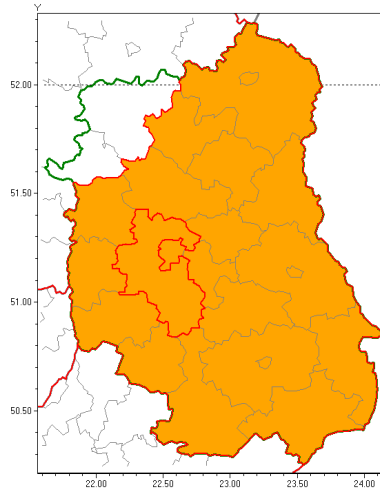

Zasięg ostrzeżenia w województwie

Burze z gradem

**Ostrzeżenie meteorologiczne Nr 35**

<b>Nazwa biura</b>	IMGW-PIB Centralne Biuro Prognoz Meteorologicznych w Warszawie
<b>Zjawisko/stopień zagrożenia</b>	Burze z gradem/ 2
<b>Obszar</b>	województwo lubelskie <b>powiat lubelski</b>
<b>Ważność</b>	od godz. 13:00 dnia 28.05.2019 do godz. 21:00 dnia 28.05.2019
<b>Przebieg</b>	Prognozuje się wystąpienie burz z opadami deszczu miejscami od 30 mm do 40 mm oraz porywami wiatru do 95 km/h. Miejscami grad.
<b>Prawdopodobieństwo wystąpienia zjawiska(%)</b>	85%
<b>Uwagi</b>	Brak.
<b>Dyrektor synoptyk IMGW-PIB</b>	Anna Woźniak
<b>Godzina i data wydania</b>	godz. 07:38 dnia 28.05.2019
<b>SMS</b>	IMGW-PIB OSTRZEŻENIE: BURZE Z GRADEM/2 lubelskie/lubelski od 13:00/28.05 do 21:00/28.05.2019 deszcz do 40 mm, porywy 95 km/h, grad.