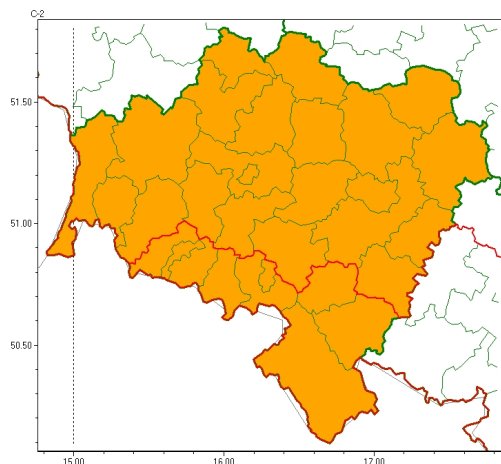

Zasięg ostrzeżeń w województwie

Opady marznące
2025-01-14 05:56

Silny mróz
2025-01-14 05:56

WOJEWÓDZTWO DOLNOŚLĄSKIE OSTRZEŻENIA METEOROLOGICZNE ZBIORCZO NR 16 WYKAZ OBOWIĄZUJĄCYCH OSTRZEŻEŃ o godz. 05:56 dnia 14.01.2025

Zjawisko/Stopień zagrożenia	Silny mróz/1 ODWOŁANIE
Obszar (w nawiasie numer ostrzeżenia dla powiatu)	powiaty: Jelenia Góra(12), kamiennogórski(10), karkonoski(12), kłodzki(11), Wałbrzych(10), wałbrzyski(9)
Czas odwołania	godz. 05:56 dnia 14.01.2025
Przyczyna	Zjawisko nie wystąpiło.
SMS	IMGW-PIB INFORMUJE: MRÓZ/- dolnośląskie (6 powiatów) 05:56/14.01.2025 ZJAWISKO NIE WYSTĄPIŁO.Dotyczy powiatów: Jelenia Góra, kamiennogórski, karkonoski, kłodzki, Wałbrzych i wałbrzyski.
RSO	Woj. dolnośląskie (6 powiatów), IMGW-PIB odwołał ostrzeżenie pierwszego stopnia o silnych mrozach
Uwagi	Brak.
Zjawisko/Stopień zagrożenia	Opady marznące/2
Obszar (w nawiasie numer ostrzeżenia dla powiatu)	powiaty: dzierzoniowski(7), Jelenia Góra(13), kamiennogórski(11), karkonoski(13), kłodzki(12), Wałbrzych(11), wałbrzyski(10), ząbkowicki(8)
Ważność	od godz. 19:00 dnia 14.01.2025 do godz. 19:00 dnia 15.01.2025
Prawdopodobieństwo	80%
Przebieg	Prognozowane są słabe, okresami umiarkowane, opady marznącego deszczu lub mżawki, powodujące gołoledź.