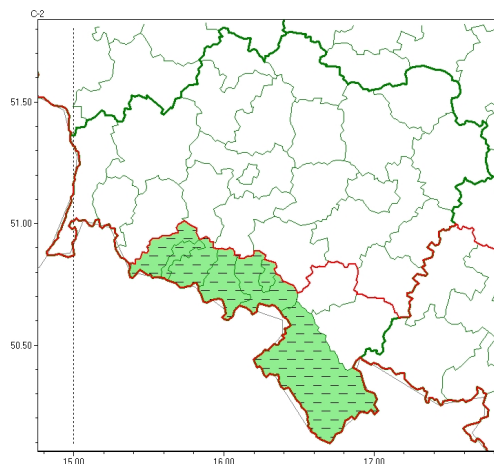

Zasięg ostrzeżeń w województwie

Opady marznące
2025-01-14 05:56

Silny mróz
2025-01-14 05:56

WOJEWÓDZTWO DOLNOŚLĄSKIE OSTRZEŻENIA METEOROLOGICZNE ZBIORCZO NR 16 WYKAZ OBOWIĄZUJĄCYCH OSTRZEŻEŃ o godz. 05:56 dnia 14.01.2025

Zjawisko/Stopień zagrożenia	Silny mróz/1 ODWOŁANIE
Obszar (w nawiasie numer ostrzeżenia dla powiatu)	powiaty: Jelenia Góra(12), kamiennogórski(10), karkonoski(12), kłodzki(11), Wałbrzych(10), wałbrzyski(9)
Czas odwołania	godz. 05:56 dnia 14.01.2025
Przyczyna	Zjawisko nie wystąpiło.
SMS	IMGW-PIB INFORMUJE: MRÓZ/- dolnośląskie (6 powiatów) 05:56/14.01.2025 ZJAWISKO NIE WYSTĄPIŁO.Dotyczy powiatów: Jelenia Góra, kamiennogórski, karkonoski, kłodzki, Wałbrzych i wałbrzyski.
RSO	Woj. dolnośląskie (6 powiatów), IMGW-PIB odwołał ostrzeżenie pierwszego stopnia o silnych mrozach
Uwagi	Brak.
Zjawisko/Stopień zagrożenia	Opady marznące/2
Obszar (w nawiasie numer ostrzeżenia dla powiatu)	powiaty: dzierzoniowski(7), Jelenia Góra(13), kamiennogórski(11), karkonoski(13), kłodzki(12), Wałbrzych(11), wałbrzyski(10), ząbkowicki(8)
Ważność	od godz. 19:00 dnia 14.01.2025 do godz. 19:00 dnia 15.01.2025
Prawdopodobieństwo	80%
Przebieg	Prognozowane są słabe, okresami umiarkowane, opady marznącego deszczu lub mżawki, powodujące gołoledź.