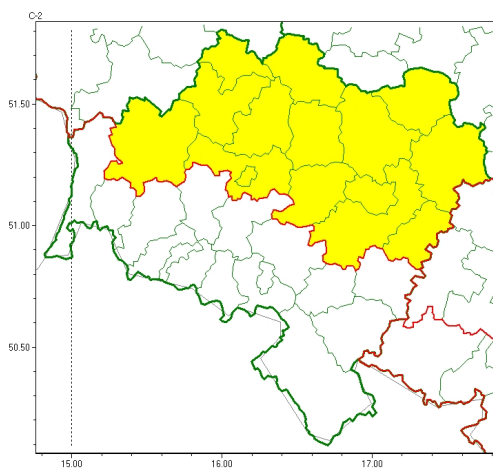

### Zasięg ostrzeżeń w województwie

Gęsta mgła  
2025-01-21 11:53

**WOJEWÓDZTWO DOLNOŚLĄSKIE**  
**OSTRZEŻENIA METEOROLOGICZNE ZBIORCZO NR 22**  
**WYKAZ OBOWIĄZUJĄCYCH OSTRZEŻEŃ**  
**o godz. 11:53 dnia 21.01.2025**

Zjawisko/Stopień zagrożenia	Gęsta mgła/1
Obszar (w nawiasie numer ostrzeżenia dla powiatu)	powiaty: bolesławiecki(10), głogowski(11), górowski(10), Legnica(10), legnicki(10), lubiński(11), milicki(10), oleśnicki(9), oławski(9), polkowicki(11), średzki(8), trzebnicki(9), wołowski(9), Wrocław(8), wrocławski(8)
Ważność	od godz. 21:00 dnia 21.01.2025 do godz. 09:00 dnia 22.01.2025
Prawdopodobieństwo	80%
Przebieg	Prognozuje się gęste mgły, w zasięgu których widzialność może miejscami wynosić poniżej 200 m.
SMS	IMGW-PIB OSTRZEGA: MGŁA/1 dolnośląskie (15 powiatów) od 21:00/21.01 do 09:00/22.01.2025 widzialność 200 m. Dotyczy powiatów: bolesławiecki, głogowski, górowski, Legnica, legnicki, lubiński, milicki, oleśnicki, oławski, polkowicki, średzki, trzebnicki, wołowski, Wrocław i wrocławski.
RSO	Woj. dolnośląskie (15 powiatów), IMGW-PIB wydał ostrzeżenie pierwszego stopnia o silnych mgłach
Uwagi	Brak.