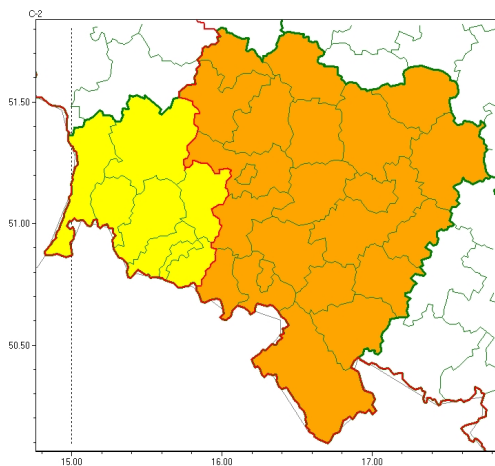

Zasięg ostrzeżeń w województwie

Burze
2024-05-28 05:55

WOJEWÓDZTWO DOLNOŚLĄSKIE
OSTRZEŻENIA METEOROLOGICZNE ZBIORCZO NR 120
WYKAZ OBLICZONYCH OSTRZEŻEŃ
o godz. 05:55 dnia 28.05.2024

Zjawisko/Stopień zagrożenia	Burze/2
Obszar (w nawiasie numer ostrzeżenia dla powiatu)	powiaty: dzierżoniowski(37), głogowski(38), górowski(40), jaworski(38), kamiennogórski(54), kłodzki(56), Legnica(39), legnicki(39), lubuski(38), milicki(39), oleśnicki(40), oławski(40), polkowicki(40), strzelecki(41), redziński(36), widnicki(39), trzebnicki(37), Wałbrzych(46), wałbrzyski(51), wołowski(39), Wrocław(38), wrocławski(39), złotowski(48)
Ważność	od godz. 12:00 dnia 28.05.2024 do godz. 22:00 dnia 28.05.2024
Prawdopodobieństwo	80%
Przebieg	Prognozowane są burze, którym miejscami będą towarzyszyć bardzo silne opady deszczu od 30 mm do 40 mm, lokalnie około 50 mm oraz porywy wiatru do 80 km/h, punktowo do 90 km/h. Lokalnie grad.
SMS	IMGW-PIB OSTRZEŻENIA: BURZE/2 dolnośląskie (23 powiatów) od 12:00/28.05 do 22:00/28.05.2024 deszcz 40 mm, lok. 50 mm porywy 80 km/h, lok. 90 km/h, grad. Dotyczy powiatów: dzierżoniowski, głogowski, górowski, jaworski, kamiennogórski, kłodzki, Legnica, legnicki, lubuski, milicki, oleśnicki, oławski, polkowicki, strzelecki, redziński, widnicki, trzebnicki, Wałbrzych, wałbrzyski, wołowski, Wrocław, wrocławski i złotowski.
RSO	Woj. dolnośląskie (23 powiatów), IMGW-PIB wydał ostrzeżenie drugiego stopnia o burzach
Uwagi	Brak.
Zjawisko/Stopień zagrożenia	Burze/1
Obszar (w nawiasie numer ostrzeżenia dla powiatu)	powiaty: bolesławiecki(35), Jelenia Góra(59), karkonoski(60), lubuski(46), lwówecki(52), zgorzelecki(38), złotoryjski(40)