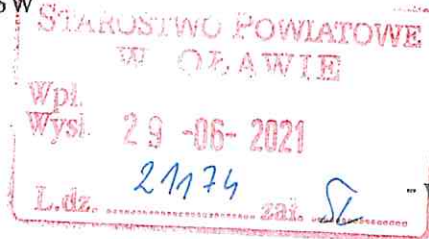

WOJEWODA DOLNOŚLĄSKI

Wrocław, dnia 29 czerwca 2021 r.

BZ-CPR.6311.387.2021.KSW

- wg rozdzielnika

Uprzejmie informuję, że dnia od 28 września 2021 r. w województwie dolnośląskim realizowany będzie proces przejmowania przez Centrum Powiadamiania Ratunkowego we Wrocławiu (CPR) obsługi wywołań kierowanych na numer alarmowy Państwowej Straży Pożarnej 998. Od ww. dnia połączenia będą obsługiwane przez operatorów numerów alarmowych w CPR.