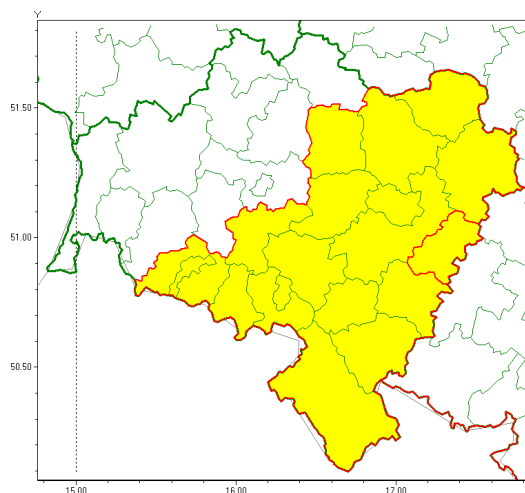

Zasięg ostrzeżenia w województwie

Burze z gradem

Ostrzeżenie meteorologiczne Nr 63

Nazwa biura	IMGW-PIB Centralne Biuro Prognoz Meteorologicznych - Wydział we Wrocławiu
Zjawisko/stopień zagrożenia	Burze z gradem/ 1
Obszar	województwo dolnośląskie powiat oławski
Ważność	od godz. 11:30 dnia 16.08.2021 do godz. 19:30 dnia 16.08.2021
Przebieg	Prognozowane są burze, którym miejscami będą towarzyszyć opady deszczu od 20 mm do 25 mm, oraz porywy wiatru do 75 km/h. Miejscami grad.
Prawdopodobieństwo wystąpienia zjawiska(%)	80%
Uwagi	Brak.
Dyrektor synoptyk IMGW-PIB	Michał Mercik
Godzina i data wydania	godz. 06:58 dnia 16.08.2021
SMS	IMGW-PIB OSTRZEŻA: BURZE Z GRADEM/1 dolnośląskie/oławski od 11:30/16.08 do 19:30/16.08.2021 deszcz 25 mm, grad, porywy 75 km/h.