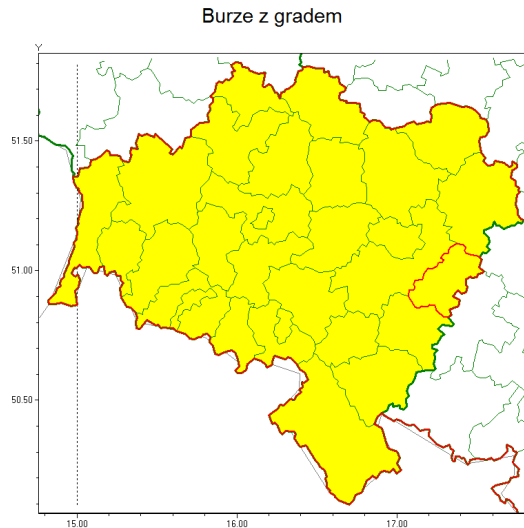

Zasięg ostrzeżenia w województwie

Ostrzeżenie meteorologiczne Nr 34

Nazwa biura	IMGW-PIB Centralne Biuro Prognoz Meteorologicznych - Wydział we Wrocławiu
Zjawisko/stopień zagrożenia	Burze z gradem/ 1
Obszar	województwo dolnośląskie powiat oławski
Ważność	od godz. 13:00 dnia 12.05.2021 do godz. 23:30 dnia 12.05.2021
Przebieg	Prognozowane są burze, którym miejscami będą towarzyszyć opady deszczu od 20 mm do 30 mm, lokalnie 40 mm oraz porywy wiatru do 80 km/h, lokalnie 90km/h. Miejscami grad.
Prawdopodobieństwo wystąpienia zjawiska(%)	85%
Uwagi	Brak.
Dyrektor synoptyk IMGW-PIB	Krzysztof Salanyk
Godzina i data wydania	godz. 09:34 dnia 12.05.2021
SMS	IMGW-PIB OSTRZEŻA: BURZE Z GRADEM/1 dolnośląskie/oławski od 13:00/12.05 do 23:30/12.05.2021 deszcz 30 mm, lokalnie 40 mm grad, porywy 80 km/h, lokalnie 90 km/h.