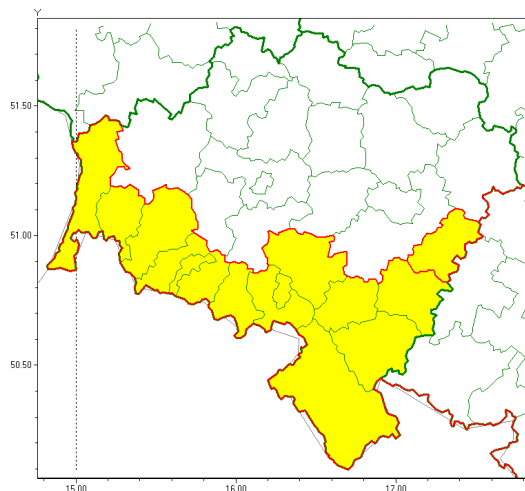

Zasięg ostrzeżenia w województwie

Burze z gradem

Ostrzeżenie meteorologiczne Nr 35

Nazwa biura	IMGW-PIB Centralne Biuro Prognoz Meteorologicznych - Wydział we Wrocławiu
Zjawisko/stopień zagrożenia	Burze z gradem/ 1
Obszar	województwo dolnośląskie powiat oławski
Ważność	od godz. 12:00 dnia 13.05.2021 do godz. 24:00 dnia 13.05.2021
Przebieg	Prognozowane są burze, którym miejscami będą towarzyszyć opady deszczu od 20 mm do 25 mm, lokalnie do 35 mm oraz porywy wiatru do 70 km/h. Miejscami grad.
Prawdopodobieństwo wystąpienia zjawiska(%)	85%
Uwagi	Brak.
Dyrektor synoptyk IMGW-PIB	Krzysztof Salanyk
Godzina i data wydania	godz. 07:30 dnia 13.05.2021
SMS	IMGW-PIB OSTRZEŻENIE: BURZE Z GRADEM/1 dolnośląskie/oławski od 12:00/13.05 do 24:00/13.05.2021 deszcz 35 mm, grad, porywy 70 km/h.