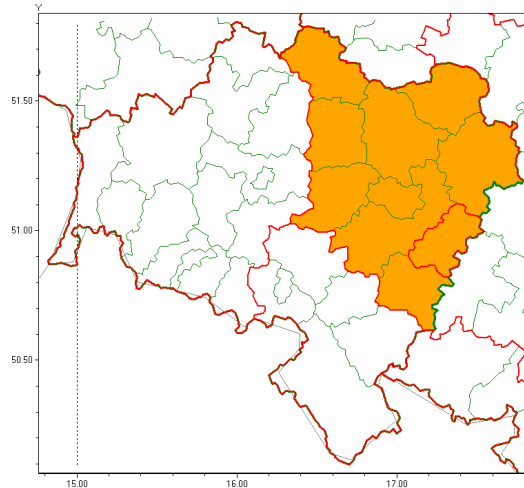

Zasięg ostrzeżenia w województwie

Burze z gradem

Ostrzeżenie meteorologiczne Nr 46

Nazwa biura	IMGW-PIB Centralne Biuro Prognoz Meteorologicznych - Wydział we Wrocławiu
Zjawisko/stopień zagrożenia	Burze z gradem/ 2
Obszar	województwo dolnośląskie powiat oławski
Ważność	od godz. 22:30 dnia 29.06.2021 do godz. 07:00 dnia 30.06.2021
Przebieg	Prognozowane są burze, którym miejscami będą towarzyszyć opady deszczu od 20 mm do 30 mm, lokalnie do 40 mm oraz porywy wiatru do 90 km/h, lokalnie do 100 km/h. Miejscami grad.
Prawdopodobieństwo wystąpienia zjawiska(%)	75%
Uwagi	Brak.
Dyrektor synoptyk IMGW-PIB	Marek Kurowski
Godzina i data wydania	godz. 14:24 dnia 29.06.2021
SMS	IMGW-PIB OSTRZEŻA: BURZE Z GRADEM/2 dolnośląskie/oławski od 22:30/29.06 do 07:00/30.06.2021 deszcz 40 mm, grad, porywy 100 km/h.