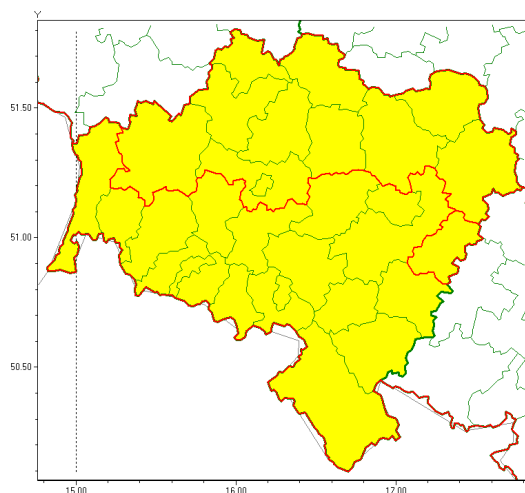

### Zasięg ostrzeżenia w województwie

Burze z gradem

### Ostrzeżenie meteorologiczne Nr 51

Nazwa biura	IMGW-PIB Centralne Biuro Prognoz Meteorologicznych - Wydział we Wrocławiu
Zjawisko/stopień zagrożenia	Burze z gradem/ 1
Obszar	województwo dolnośląskie <b>powiat oławski</b>
Ważność	od godz. 08:00 dnia 12.07.2021 do godz. 23:00 dnia 12.07.2021
Przebieg	Prognozowane są burze, którym będzie towarzyszyć opady deszczu do 25 mm, lokalnie do 40 mm oraz porywy wiatru do 70 km/h. Miejscami grad.
Prawdopodobieństwo wystąpienia zjawiska(%)	85%
Uwagi	Brak.
Dyrektor synoptyk IMGW-PIB	Piotr Ojrzyski
Godzina i data wydania	godz. 07:32 dnia 12.07.2021
SMS	IMGW-PIB OSTRZEŻENIE: BURZE Z GRADEM/1 dolnośląskie/oławski od 08:00/12.07 do 23:00/12.07.2021 deszcz 40 mm, grad, porywy 70 km/h.