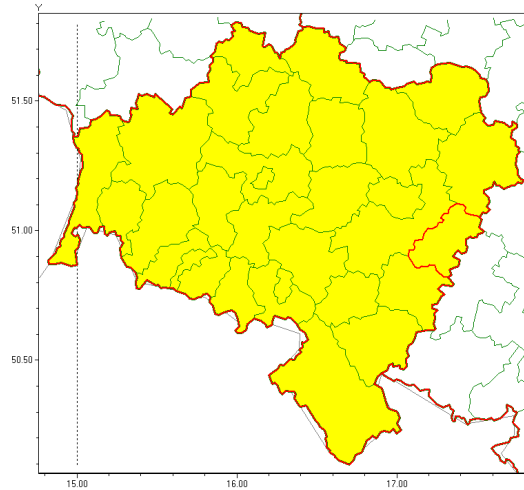

Zasięg ostrzeżenia w województwie

Burze z gradem

Ostrzeżenie meteorologiczne Nr 55

Nazwa biura	IMGW-PIB Centralne Biuro Prognoz Meteorologicznych - Wydział we Wrocławiu
Zjawisko/stopień zagrożenia	Burze z gradem/ 1
Obszar	województwo dolnośląskie powiat oławski
Ważność	od godz. 09:00 dnia 16.07.2021 do godz. 24:00 dnia 16.07.2021
Przebieg	Prognozowane są burze, którym miejscami będą towarzyszyć opady deszczu od 20 mm do 30 mm, lokalnie do 40 mm oraz porywy wiatru do 90 km/h. Miejscami grad. Najsilniejsze zjawiska wystąpią po południu i wieczorem.
Prawdopodobieństwo wystąpienia zjawiska(%)	80%
Uwagi	Ze względu na dynamiczne warunki meteorologiczne ostrzeżenie może zostać zaktualizowane.
Dyrektor synoptyk IMGW-PIB	Edyta Socha
Godzina i data wydania	godz. 07:16 dnia 16.07.2021
SMS	IMGW-PIB OSTRZEGA: BURZE Z GRADEM/1 dolnośląskie/oławski od 09:00/16.07 do 24:00/16.07.2021 deszcz 40 mm, grad, porywy 90 km/h.