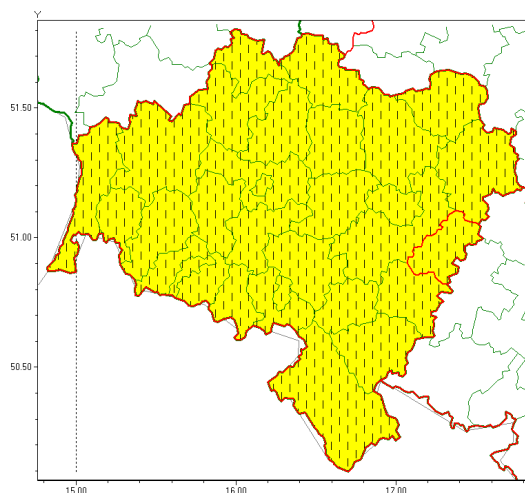

Zasięg ostrzeżenia w województwie

Intensywne opady deszczu

Zmiana ostrzeżenia meteorologicznego Nr 67 wydanego o godz. 21:04 dnia 29.08.2021

Nazwa biura	IMGW-PIB Centralne Biuro Prognoz Meteorologicznych - Wydział we Wrocławiu
Zjawisko/stopień zagrożenia	Intensywne opady deszczu/ 1
Obszar	województwo dolnośląskie powiat oławski
Ważność	od godz. 15:00 dnia 30.08.2021 do godz. 18:00 dnia 31.08.2021
Przebieg	Prognozowane są intensywne opady deszczu o umiarkowanym, lokalnie silnym natężeniu. Wysokość opadu od 20 mm do 35 mm, miejscami do 45 mm. Lokalnie możliwe są również burze.
Prawdopodobieństwo wystąpienia zjawiska(%)	85%
Uwagi	Zmiana dotyczy korekty terminu rozpoczęcia i zakończenia zjawiska. Ze względu na dynamiczną sytuację, ostrzeżenie może być aktualizowane.
Dyrektor synoptyk IMGW-PIB	Marek Kurowski
Godzina i data wydania	godz. 10:07 dnia 30.08.2021
SMS	IMGW-PIB OSTRZEŻENIE: DESZCZ/1 dolnośląskie/oławski od 15:00/30.08 do 18:00/31.08.2021 do 45 mm, możliwe burze.