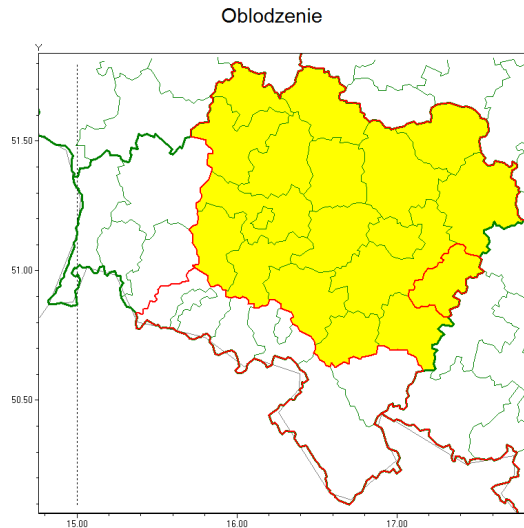

Zasięg ostrzeżenia w województwie

Ostrzeżenie meteorologiczne Nr 78

Nazwa biura	IMGW-PIB Centralne Biuro Prognoz Meteorologicznych - Wydział we Wrocławiu
Zjawisko/stopień zagrożenia	Oblodzenie/ 1
Obszar	województwo dolnośląskie powiat oławski
Ważność	od godz. 16:00 dnia 20.12.2021 do godz. 20:00 dnia 20.12.2021
Przebieg	Prognozuje się zamarzanie mokrej nawierzchni dróg i chodników po opadach deszczu ze śniegiem, mokrego śniegu powodujące ich oblodzenie. Temperatura powietrza obniży się do -4°C, -2°C, temperatura przy gruncie spadnie do -5°C, -3°C. Ujemna temperatura powietrza utrzyma do rano.
Prawdopodobieństwo wystąpienia zjawiska(%)	80%
Uwagi	Brak.
Dyrektor synoptyk IMGW-PIB	Michał Mercik
Godzina i data wydania	godz. 13:40 dnia 20.12.2021
SMS	IMGW-PIB OSTRZEŻENIE: OBLODZENIE/1 dolnośląskie/oławski od 16:00/20.12 do 20:00/20.12.2021 temp. min. od -4 st. do -2 st., przy gruncie do -5 st., lisko.
Opracowanie niniejsze i jego format, jako przedmiot prawa autorskiego podlega ochronie prawnej, zgodnie z przepisami ustawy z dnia 4 lutego 1994r o prawie autorskim i prawach pokrewnych (dz. U. z 2006 r. Nr 90, poz. 631 z późn. zm.). Wszelkie dalsze udostępnianie, rozpowszechnianie (przedruk, kopiowanie, wiadomości sms) jest dozwolone wyłącznie w formie dosłownej z bezwzględnym wskazaniem źródła informacji tj. IMGW-PIB.	