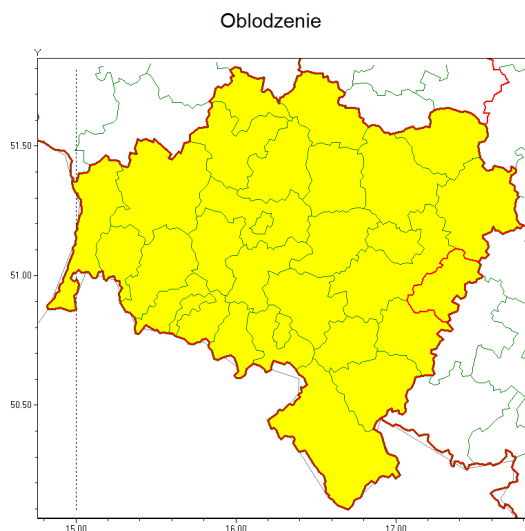

Zasięg ostrzeżenia w województwie

Ostrzeżenie meteorologiczne Nr 4

Nazwa biura	IMGW-PIB Centralne Biuro Prognoz Meteorologicznych - Wydział we Wrocławiu
Zjawisko/stopień zagrożenia	Oblodzenie/ 1
Obszar	województwo dolnośląskie powiat oławski
Ważność	od godz. 17:00 dnia 17.01.2022 do godz. 09:00 dnia 18.01.2022
Przebieg	Prognozuje się zamarzanie mokrej nawierzchni dróg i chodników po opadach deszczu, deszczu ze mżawką, mżawką i krupy śniegu, powodujące ich oblodzenie. Temperatura minimalna od -3°C do -1°C, temperatura minimalna przy gruncie od -5°C do -3°C.
Prawdopodobieństwo wystąpienia zjawiska(%)	75%
Uwagi	Brak.
Dyrektor synoptyk IMGW-PIB	Piotr Ojrzyski
Godzina i data wydania	godz. 13:35 dnia 17.01.2022
SMS	IMGW-PIB OSTRZEŻENIE: OBLODZENIE/1 dolnośląskie/oławski od 17:00/17.01 do 09:00/18.01.2022 temp. min. od -3 st. do -1 st., przy gruncie do -5 st., lisko.