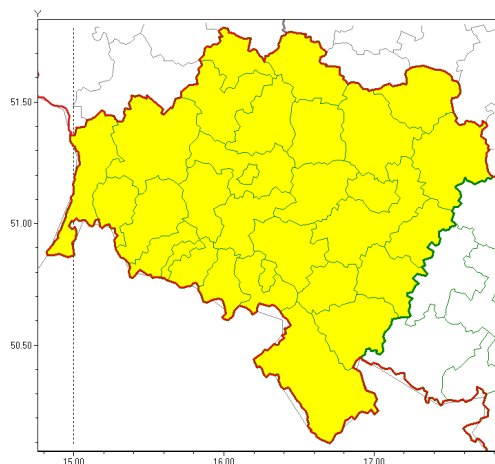

Zasięg ostrzeżeń w województwie

Oblodzenie
2021-03-04 12:32

WOJEWÓDZTWO DOLNO ŁĄSKIE
OSTRZEŻENIA METEOROLOGICZNE ZBIORCZO NR 34
WYKAZ OBLODZENIA I ZBIÓRÓW WODNYCH
o godz. 12:32 dnia 04.03.2021

Zjawisko/Stopień zagrożenia	Oblodzenie/1
Obszar (w nawiasie numer ostrzeżenia dla powiatu)	powiaty: bolesławiecki(23), dzierżoniowski(26), głogowski(20), górowski(20), jaworski(24), Jelenia Góra(27), kamiennogórski(27), karkonoski(27), kłodzki(27), Legnica(23), legnicki(23), lubuski(27), lubuski(20), lwówecki(27), milicki(22), oleśnicki(22), oławski(22), polkowicki(20), strzelecki(26), redziński(21), widniański(24), trzebnicki(22), Wałbrzych(27), wałbrzyski(27), wołowski(20), Wrocław(23), wrocławski(23), ząbkowicki(27), zgorzelecki(27), złotoryjski(24)
Ważność	od godz. 00:00 dnia 05.03.2021 do godz. 09:00 dnia 05.03.2021
Prawdopodobieństwo	80%
Przebieg	Prognozuje się zamarzanie mokrej nawierzchni dróg i chodników po deszczu ze śniegiem, mokrego śniegu powodujących ich oblodzenie. Temperatura minimalna od około -3°C do około 0°C, temperatura minimalna przy gruncie od około -4°C do około -2°C.
SMS	IMGW-PIB OSTRZEŻENIA: OBLODZENIE/1 dolno łąskie (wszystkie powiaty) od 00:00/05.03 do 09:00/05.03.2021 temp. min. od -3 st. do 0 st., przy gruncie od -4 st. do -2 st., lisko. Dotyczy powiatów: wszystkie powiaty.
RSO	Woj. dolno łąskie (wszystkie powiaty), IMGW-PIB wydał ostrzeżenie pierwszego stopnia o oblodzeniu
Uwagi	Brak.
Dyrektor synoptyk IMGW-PIB	Krzysztof Salanyk