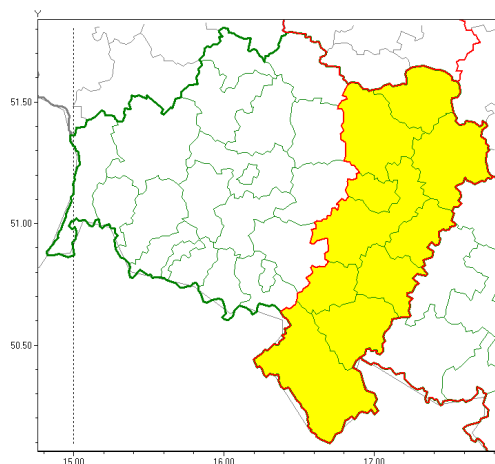

Zasięg ostrzeżeń w województwie

Burze z gradem
2021-07-09 10:16

WOJEWÓDZTWO DOLNOŚLĄSKIE
OSTRZEŻENIA METEOROLOGICZNE ZBIORCZO NR 100
WYKAZ OBYWATELI ZUCIANYCH OSTRZEŻENIEM
o godz. 10:16 dnia 09.07.2021

Zjawisko/Stopień zagrożenia	Burze z gradem/1
Obszar (w nawiasie numer ostrzeżenia dla powiatu)	powiaty: dzierżoniowski(57), kłodzki(70), milicki(49), oleśnicki(49), oławski(49), strzeliński(53), trzebnicki(49), Wrocław(50), wrocławski(50), zbkowicki(61)
Ważność	od godz. 10:17 dnia 09.07.2021 do godz. 20:00 dnia 09.07.2021
Prawdopodobieństwo	85%
Przebieg	Nadal obserwuje się i prognozuje burze, którym towarzyszą duże opady deszczu od 20 mm do 30 mm, lokalnie do 40 mm oraz momentaryne porywy wiatru do 80 km/h. Punktowo grad.
SMS	IMGW-PIB OSTRZEGA: BURZE Z GRADEM/1 dolnośląskie (10 powiatów) od 10:17/09.07 do 20:00/09.07.2021 deszcz 40 mm, grad, porywy 80 km/h. Dotyczy powiatów: dzierżoniowski, kłodzki, milicki, oleśnicki, oławski, strzeliński, trzebnicki, Wrocław, wrocławski i zbkowicki.
RSO	Woj. dolnośląskie (10 powiatów), IMGW-PIB wydał ostrzeżenie pierwszego stopnia o burzach z gradem
Uwagi	Brak.
Dyrektor synoptyk IMGW-PIB	Janusz Zieliński