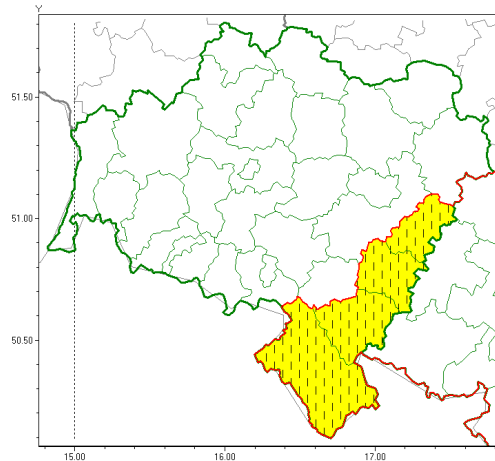

Zasięg ostrzeżeń w województwie

Intensywne opady deszczu  
2021-08-04 22:45

**WOJEWÓDZTWO DOLNO ŁĄSKIE**  
**OSTRZEŻENIA METEOROLOGICZNE ZBIORCZO NR 121**  
**WYKAZ OBYWÓW ZUJACYCH OSTRZEŻENIE**  
**o godz. 22:45 dnia 04.08.2021**

<b>Zjawisko/Stopień zagrożenia</b>	Intensywne opady deszczu/1 ZMIANA
<b>Obszar (w nawiasie numer ostrzeżenia dla powiatu)</b>	powiaty: kłodzki(82), oławski(60), strzeliński(65), zbkowicki(74)
<b>Ważność</b>	od godz. 03:00 dnia 05.08.2021 do godz. 03:00 dnia 06.08.2021
<b>Prawdopodobieństwo</b>	80%
<b>Przebieg</b>	Prognozowane są opady deszczu okresami o natężeniu umiarkowanym. Prognozowana suma opadów miejscami od 25 mm do 35 mm.
<b>SMS</b>	IMGW-PIB OSTRZEŻENIE: DESZCZ/1 dolno łąskie (4 powiaty) od 03:00/05.08 do 03:00/06.08.2021 35 mm. Dotyczy powiatów: kłodzki, oławski, strzeliński i zbkowicki.
<b>RSO</b>	Woj. dolno łąskie (4 powiaty), IMGW-PIB wydał ostrzeżenie pierwszego stopnia o intensywnych opadach deszczu
<b>Uwagi</b>	Brak.
<b>Dyrektor synoptyk IMGW-PIB</b>	Barbara Wrona