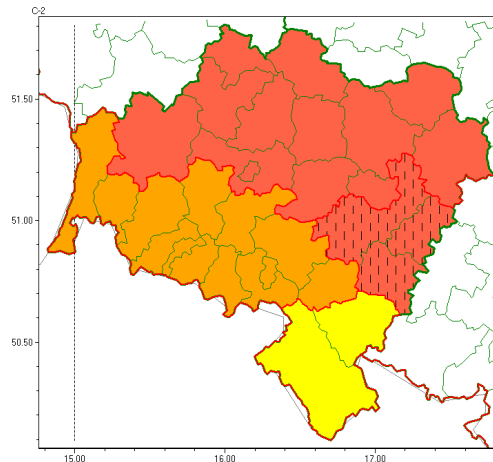

Zasięg ostrzeżeń w województwie

Upał
2022-07-19 13:03

WOJEWÓDZTWO DOLNOŚLĄSKIE
OSTRZEŻENIA METEOROLOGICZNE ZBIORCZO NR 113
WYKAZ OBOWIĄZUJĄCYCH OSTRZEŻEŃ
o godz. 13:03 dnia 19.07.2022

Zjawisko/Stopień zagrożenia	Upał/3 ZMIANA
Obszar (w nawiasie numer ostrzeżenia dla powiatu)	powiaty: oląski(45), strzeliński(45), wrocławski(45)
Ważność	od godz. 13:02 dnia 19.07.2022 do godz. 20:00 dnia 21.07.2022
Prawdopodobieństwo	80%
Przebieg	Prognozuje się upał. Temperatura maksymalna we wtorek 19.07 od 30°C do 34°C, w środę i czwartek 20-21.07 od 33°C do 35°C, miejscami do 37°C. Temperatura minimalna w nocy z wtorku na środę 19/20.07 od 15°C do 17°C, a ze środę na czwartek 20/21.07 od 16°C do 19°C.
SMS	IMGW-PIB OSTRZEŻENIA: UPAŁ/3 dolnośląskie (3 powiaty) od 13:02/19.07 do 20:00/21.07.2022 temp. maks 30-35st, lok.37st, temp min 15-19st. Dotyczy powiatów: oląski, strzeliński i wrocławski.
RSO	Woj. dolnośląskie (3 powiaty), IMGW-PIB wydał ostrzeżenie trzeciego stopnia o upałach
Uwagi	Zmiana dotyczy przebiegu zjawiska. Ostrzeżenie może być kontynuowane.
Zjawisko/Stopień zagrożenia	Upał/1
Obszar (w nawiasie numer ostrzeżenia dla powiatu)	powiaty: kłodzki(69), ząbkowicki(55)
Ważność	od godz. 12:00 dnia 19.07.2022 do godz. 20:00 dnia 21.07.2022
Prawdopodobieństwo	80%