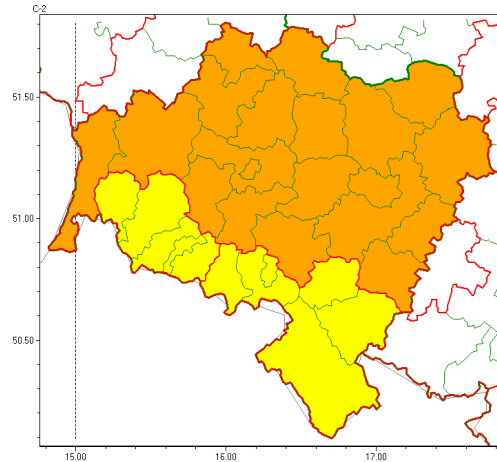

Zasięg ostrzeżeń w województwie

Burze z gradem  
2022-08-05 11:24

Upał  
2022-08-05 11:24

**WOJEWÓDZTWO DOLNO ŁĄSKIE**  
**OSTRZEŻENIA METEOROLOGICZNE ZBIORCZO NR 127**  
**WYKAZ OBYWÓW ZUJACYCH OSTRZEŻENIE**  
**o godz. 11:24 dnia 05.08.2022**

<b>Zjawisko/Stopień zagrożenia</b>	Burze z gradem/2
<b>Obszar (w nawiasie numer ostrzeżenia dla powiatu)</b>	powiaty: bolesławiecki(49), dzierżoniowski(55), głogowski(46), górowski(48), jaworski(52), Jelenia Góra(71), kamiennogórski(70), karkonoski(71), kłodzki(75), Legnica(50), legnicki(50), lubuski(65), lubuski(49), lwówecki(66), milicki(48), oleśnicki(50), oławski(50), polkowicki(47), strzeliński(50), redziński(48), widnicki(51), trzebnicki(49), Wałbrzych(62), wałbrzyski(68), wołowski(47), Wrocław(50), wrocławski(50), ząbkowicki(61), zgorzelecki(51), złotoryjski(50)
<b>Ważność</b>	od godz. 22:00 dnia 05.08.2022 do godz. 06:00 dnia 06.08.2022
<b>Prawdopodobieństwo</b>	80%
<b>Przebieg</b>	Prognozowane są burze, którym miejscami będą towarzyszyć bardzo silne opady deszczu od 30 mm do 40 mm, oraz porywy wiatru do 90 km/h. Miejscami grad.
<b>SMS</b>	IMGW-PIB OSTRZEŻENIA: BURZE Z GRADEM/2 dolno łąskie (wszystkie powiaty) od 22:00/05.08 do 06:00/06.08.2022 deszcz 40 mm, grad, porywy 90 km/h. Dotyczy powiatów: wszystkie powiaty.
<b>RSO</b>	Woj. dolno łąskie (wszystkie powiaty), IMGW-PIB wydał ostrzeżenie drugiego stopnia o burzach z gradem
<b>Uwagi</b>	Brak.
<b>Zjawisko/Stopień zagrożenia</b>	Upał/1