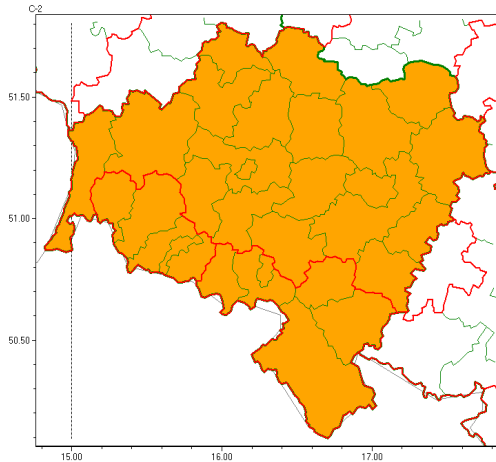

Zasięg ostrzeżeń w województwie

Burze z gradem  
2022-08-05 11:24

Upał  
2022-08-05 11:24

**WOJEWÓDZTWO DOLNO ŁĄSKIE**  
**OSTRZEŻENIA METEOROLOGICZNE ZBIORCZO NR 127**  
**WYKAZ OBYWÓW ZUJACYCH OSTRZEŻENIE**  
**o godz. 11:24 dnia 05.08.2022**

<b>Zjawisko/Stopień zagrożenia</b>	Burze z gradem/2
<b>Obszar (w nawiasie numer ostrzeżenia dla powiatu)</b>	powiaty: bolesławiecki(49), dzierżoniowski(55), głogowski(46), górowski(48), jaworski(52), Jelenia Góra(71), kamiennogórski(70), karkonoski(71), kłodzki(75), Legnica(50), legnicki(50), lubuski(65), lubuski(49), lwówecki(66), milicki(48), oleśnicki(50), oławski(50), polkowicki(47), strzeliński(50), redziński(48), widnicki(51), trzebnicki(49), Wałbrzych(62), wałbrzyski(68), wołowski(47), Wrocław(50), wrocławski(50), ząbkowicki(61), zgorzelecki(51), złotoryjski(50)
<b>Ważność</b>	od godz. 22:00 dnia 05.08.2022 do godz. 06:00 dnia 06.08.2022
<b>Prawdopodobieństwo</b>	80%
<b>Przebieg</b>	Prognozowane są burze, którym miejscami będą towarzyszyć bardzo silne opady deszczu od 30 mm do 40 mm, oraz porywy wiatru do 90 km/h. Miejscami grad.
<b>SMS</b>	IMGW-PIB OSTRZEŻENIA: BURZE Z GRADEM/2 dolno łąskie (wszystkie powiaty) od 22:00/05.08 do 06:00/06.08.2022 deszcz 40 mm, grad, porywy 90 km/h. Dotyczy powiatów: wszystkie powiaty.
<b>RSO</b>	Woj. dolno łąskie (wszystkie powiaty), IMGW-PIB wydał ostrzeżenie drugiego stopnia o burzach z gradem
<b>Uwagi</b>	Brak.
<b>Zjawisko/Stopień zagrożenia</b>	Upał/1