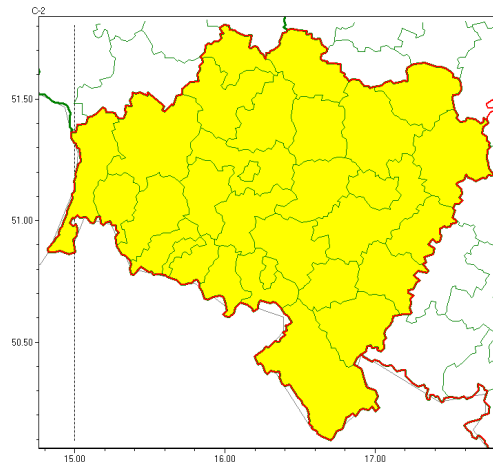

Zasięg ostrzeżeń w województwie

Intensywne opady deszczu
2022-08-22 08:41

WOJEWÓDZTWO DOLNOŚLĄSKIE OSTRZEŻENIA METEOROLOGICZNE ZBIORCZO NR 145 WYKAZ OBSZARÓW ZUJCIANYCH OSTRZEŻENIAMI o godz. 08:41 dnia 22.08.2022

Zjawisko/Stopień zagrożenia	Intensywne opady deszczu/1
Obszar (w nawiasie numer ostrzeżenia dla powiatu)	powiaty: bolesławiecki(55), dzierżoniowski(63), głogowski(54), górowski(56), jaworski(60), Jelenia Góra(79), kamiennogórski(78), karkonoski(79), kłodzki(83), Legnica(58), legnicki(58), lubuski(71), lubuski(57), lwówecki(72), milicki(56), oleśnicki(58), oławski(58), polkowicki(55), strzeliński(58), redziński(56), widnicki(59), trzebnicki(57), Wałbrzych(70), wałbrzyski(76), wołowski(55), Wrocław(58), wrocławski(58), ząbkowicki(69), zgorzelecki(57), zlotoryjski(58)
Ważność	od godz. 09:00 dnia 22.08.2022 do godz. 10:00 dnia 23.08.2022
Prawdopodobieństwo	75%
Przebieg	Prognozowane są opady deszczu o natężeniu umiarkowanym, okresami silnym. Prognozowana wysokość opadów od 25 mm do 40 mm.
SMS	IMGW-PIB OSTRZEŻENIA: DESZCZ/1 dolnośląskie (wszystkie powiaty) od 09:00/22.08 do 10:00/23.08.2022 25-40 mm. Dotyczy powiatów: wszystkie powiaty.
RSO	Woj. dolnośląskie (wszystkie powiaty), IMGW-PIB wydał ostrzeżenie pierwszego stopnia o intensywnych opadach deszczu
Uwagi	Brak.