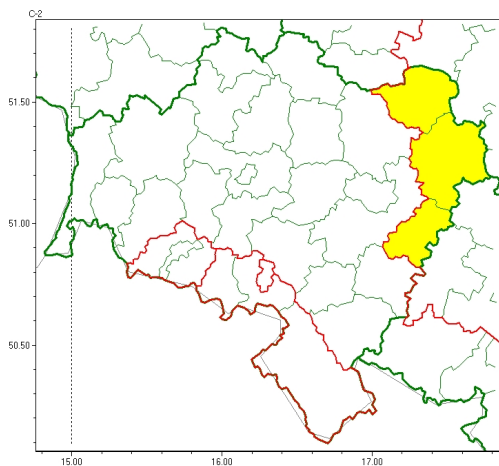

### Zasięg ostrzeżeń w województwie

Burze  
2023-05-15 05:33

Intensywne opady deszczu  
2023-05-15 05:33

**WOJEWÓDZTWO DOLNOŚLĄSKIE**  
**OSTRZEŻENIA METEOROLOGICZNE ZBIORCZO NR 93**  
**WYKAZ OBSZARÓW ZUJCIWYCH OSTRZEŻENIOM**  
**o godz. 05:33 dnia 15.05.2023**

<b>Zjawisko/Stopień zagrożenia</b>	Burze/1
<b>Obszar (w nawiasie numer ostrzeżenia dla powiatu)</b>	powiaty: milicki(26), oleśnicki(25), oławski(25)
<b>Ważność</b>	od godz. 13:00 dnia 15.05.2023 do godz. 20:00 dnia 15.05.2023
<b>Prawdopodobieństwo</b>	80%
<b>Przebieg</b>	Prognozowane są burze, którym miejscami będą towarzyszyć opady deszczu do 15 mm, lokalnie 20 mm, oraz porywy wiatru do 70 km/h, lokalnie 75 km/h.
<b>SMS</b>	IMGW-PIB OSTRZEŻENIA: BURZE/1 dolnośląskie (3 powiaty) od 13:00/15.05 do 20:00/15.05.2023 deszcz 20 mm, porywy 75 km/h. Dotyczy powiatów: milicki, oleśnicki i oławski.
<b>RSO</b>	Woj. dolnośląskie (3 powiaty), IMGW-PIB wydał ostrzeżenie pierwszego stopnia o burzach
<b>Uwagi</b>	Brak.
<b>Zjawisko/Stopień zagrożenia</b>	Intensywne opady deszczu/1
<b>Obszar (w nawiasie numer ostrzeżenia dla powiatu)</b>	powiaty: Jelenia Góra(56), karkonoski(56), Wałbrzych(38)
<b>Ważność</b>	od godz. 22:00 dnia 14.05.2023 do godz. 12:00 dnia 15.05.2023
<b>Prawdopodobieństwo</b>	80%
<b>Przebieg</b>	Prognozowane są opady deszczu o natężeniu umiarkowanym. Prognozowana suma opadów od 30 mm do 35 mm.