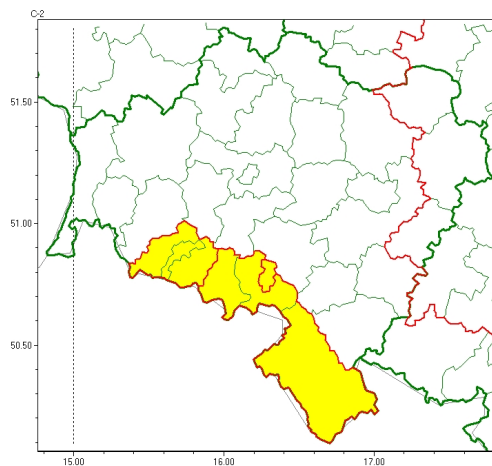

### Zasięg ostrzeżeń w województwie

Burze  
2023-05-15 05:33

Intensywne opady deszczu  
2023-05-15 05:33

**WOJEWÓDZTWO DOLNOŚLĄSKIE**  
**OSTRZEŻENIA METEOROLOGICZNE ZBIORCZO NR 93**  
**WYKAZ OBSZARÓW ZUJCIWYCH OSTRZEŻENIOM**  
**o godz. 05:33 dnia 15.05.2023**

<b>Zjawisko/Stopień zagrożenia</b>	Burze/1
<b>Obszar (w nawiasie numer ostrzeżenia dla powiatu)</b>	powiaty: milicki(26), oleśnicki(25), oławski(25)
<b>Ważność</b>	od godz. 13:00 dnia 15.05.2023 do godz. 20:00 dnia 15.05.2023
<b>Prawdopodobieństwo</b>	80%
<b>Przebieg</b>	Prognozowane są burze, którym miejscami będą towarzyszyć opady deszczu do 15 mm, lokalnie 20 mm, oraz porywy wiatru do 70 km/h, lokalnie 75 km/h.
<b>SMS</b>	IMGW-PIB OSTRZEŻENIA: BURZE/1 dolnośląskie (3 powiaty) od 13:00/15.05 do 20:00/15.05.2023 deszcz 20 mm, porywy 75 km/h. Dotyczy powiatów: milicki, oleśnicki i oławski.
<b>RSO</b>	Woj. dolnośląskie (3 powiaty), IMGW-PIB wydał ostrzeżenie pierwszego stopnia o burzach
<b>Uwagi</b>	Brak.
<b>Zjawisko/Stopień zagrożenia</b>	Intensywne opady deszczu/1
<b>Obszar (w nawiasie numer ostrzeżenia dla powiatu)</b>	powiaty: Jelenia Góra(56), karkonoski(56), Wałbrzych(38)
<b>Ważność</b>	od godz. 22:00 dnia 14.05.2023 do godz. 12:00 dnia 15.05.2023
<b>Prawdopodobieństwo</b>	80%
<b>Przebieg</b>	Prognozowane są opady deszczu o natężeniu umiarkowanym. Prognozowana suma opadów od 30 mm do 35 mm.