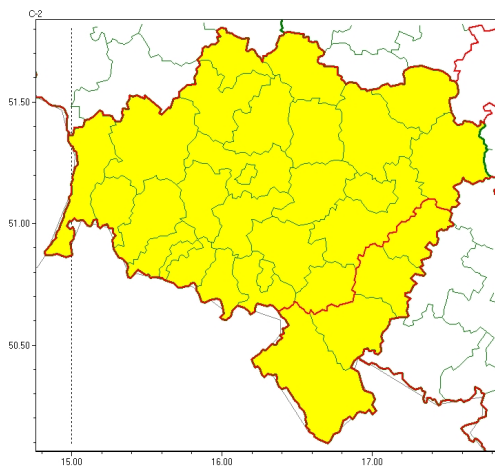

### Zasięg ostrzeżeń w województwie

Burze z gradem  
2023-06-09 11:40

**WOJEWÓDZTWO DOLNO ŁĄSKIE**  
**OSTRZEŻENIA METEOROLOGICZNE ZBIORCZO NR 104**  
**WYKAZ OBYWÓW ZUJACYCH OSTRZEŻENIE**  
**o godz. 11:40 dnia 09.06.2023**

Zjawisko/Stopień zagrożenia	Burze z gradem/1
Obszar (w nawiasie numer ostrzeżenia dla powiatu)	powiaty: bolesławiecki(29), dzierżoniowski(35), głogowski(27), górowski(25), jaworski(29), Jelenia Góra(62), kamiennogórski(55), karkonoski(62), Legnica(27), legnicki(28), lubuski(52), lubuski(27), lwówecki(59), milicki(27), oleśnicki(26), polkowicki(27), redziński(25), widnicki(30), trzebnicki(26), Wałbrzych(42), wałbrzyski(53), wołowski(27), Wrocław(25), wrocławski(25), zgorzelecki(38), złotoryjski(30)
Ważność	od godz. 11:45 dnia 09.06.2023 do godz. 21:00 dnia 09.06.2023
Prawdopodobieństwo	80%
Przebieg	Miejscami prognozowane są burze, którym będzie towarzyszyć silne opady deszczu od 20 mm do 35 mm oraz porywy wiatru do 65 km/h. Lokalnie mały grad.
SMS	IMGW-PIB OSTRZEŻENIA: BURZE Z GRADEM/1 dolno łąskie (26 powiatów) od 11:45/09.06 do 21:00/09.06.2023 deszcz 35 mm, grad, porywy 65 km/h. Dotyczy powiatów: bolesławiecki, dzierżoniowski, głogowski, górowski, jaworski, Jelenia Góra, kamiennogórski, karkonoski, Legnica, legnicki, lubuski, lubuski, lwówecki, milicki, oleśnicki, polkowicki, redziński, widnicki, trzebnicki, Wałbrzych, wałbrzyski, wołowski, Wrocław, wrocławski, zgorzelecki i złotoryjski.
RSO	Woj. dolno łąskie (26 powiatów), IMGW-PIB wydał ostrzeżenie pierwszego stopnia o burzach z gradem
Uwagi	Brak.
Zjawisko/Stopień zagrożenia	Burze z gradem/1