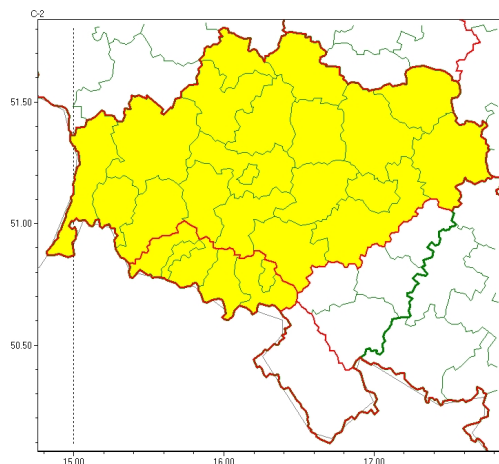

Zasięg ostrzeżeń w województwie

Burze z gradem
2023-06-20 05:06

Upał
2023-06-20 05:06

WOJEWÓDZTWO DOLNOŚLĄSKIE
OSTRZEŻENIA METEOROLOGICZNE ZBIORCZO NR 111
WYKAZ OBSZARÓW ZUCIANYCH OSTRZEŻENIAMI
o godz. 05:06 dnia 20.06.2023

| Zjawisko/Stopień zagrożenia | Burze z gradem/1 |
|---|---|
| Obszar (w nawiasie numer ostrzeżenia dla powiatu) | powiaty: bolesławiecki(33), głogowski(31), górowski(28), jaworski(33), Jelenia Góra(66), kamiennogórski(59), karkonoski(66), Legnica(31), legnicki(32), lubuski(56), lubuski(31), lwówecki(63), milicki(31), oleśnicki(30), polkowicki(31), redziński(29), widnicki(35), trzebnicki(30), Wałbrzych(47), wałbrzyski(58), wołowski(30), Wrocław(29), wrocławski(29), zgorzelecki(42), zlotoryjski(34) |
| Ważność | od godz. 14:00 dnia 20.06.2023 do godz. 21:00 dnia 20.06.2023 |
| Prawdopodobieństwo | 70% |
| Przebieg | Prognozowane są burze, którym miejscami będą towarzyszyć silne opady deszczu od 15 mm do 20 mm, lokalnie 25 mm oraz porywy wiatru do 65 km/h. Miejscami grad. |
| SMS | IMGW-PIB OSTRZEŻENIA: BURZE Z GRADEM/1 dolnośląskie (25 powiatów) od 14:00/20.06 do 21:00/20.06.2023 deszcz 25 mm, grad, porywy 65 km/h. Dotyczy powiatów: bolesławiecki, głogowski, górowski, jaworski, Jelenia Góra, kamiennogórski, karkonoski, Legnica, legnicki, lubuski, lubuski, lwówecki, milicki, oleśnicki, polkowicki, redziński, widnicki, trzebnicki, Wałbrzych, wałbrzyski, wołowski, Wrocław, wrocławski, zgorzelecki i zlotoryjski. |
| RSO | Woj. dolnośląskie (25 powiatów), IMGW-PIB wydał ostrzeżenie pierwszego stopnia o burzach z gradem |
| Uwagi | Brak. |
| Zjawisko/Stopień zagrożenia | Upał/2 |