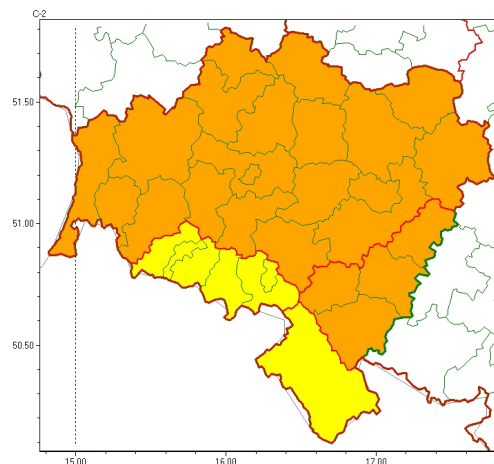

Zasięg ostrzeżeń w województwie

Burze z gradem
2023-06-20 05:06

Upał
2023-06-20 05:06

WOJEWÓDZTWO DOLNOŚLĄSKIE
OSTRZEŻENIA METEOROLOGICZNE ZBIORCZO NR 111
WYKAZ OBSZARÓW ZUCIANYCH OSTRZEŻENIAMI
o godz. 05:06 dnia 20.06.2023

| Zjawisko/Stopień zagrożenia | Burze z gradem/1 |
|---|---|
| Obszar (w nawiasie numer ostrzeżenia dla powiatu) | powiaty: bolesławiecki(33), głogowski(31), górowski(28), jaworski(33), Jelenia Góra(66), kamiennogórski(59), karkonoski(66), Legnica(31), legnicki(32), lubuski(56), lubuski(31), lwówecki(63), milicki(31), oleśnicki(30), polkowicki(31), redziński(29), widnicki(35), trzebnicki(30), Wałbrzych(47), wałbrzyski(58), wołowski(30), Wrocław(29), wrocławski(29), zgorzelecki(42), zlotoryjski(34) |
| Ważność | od godz. 14:00 dnia 20.06.2023 do godz. 21:00 dnia 20.06.2023 |
| Prawdopodobieństwo | 70% |
| Przebieg | Prognozowane są burze, którym miejscami będą towarzyszyć silne opady deszczu od 15 mm do 20 mm, lokalnie 25 mm oraz porywy wiatru do 65 km/h. Miejscami grad. |
| SMS | IMGW-PIB OSTRZEŻENIA: BURZE Z GRADEM/1 dolnośląskie (25 powiatów) od 14:00/20.06 do 21:00/20.06.2023 deszcz 25 mm, grad, porywy 65 km/h. Dotyczy powiatów: bolesławiecki, głogowski, górowski, jaworski, Jelenia Góra, kamiennogórski, karkonoski, Legnica, legnicki, lubuski, lubuski, lwówecki, milicki, oleśnicki, polkowicki, redziński, widnicki, trzebnicki, Wałbrzych, wałbrzyski, wołowski, Wrocław, wrocławski, zgorzelecki i zlotoryjski. |
| RSO | Woj. dolnośląskie (25 powiatów), IMGW-PIB wydał ostrzeżenie pierwszego stopnia o burzach z gradem |
| Uwagi | Brak. |
| Zjawisko/Stopień zagrożenia | Upał/2 |