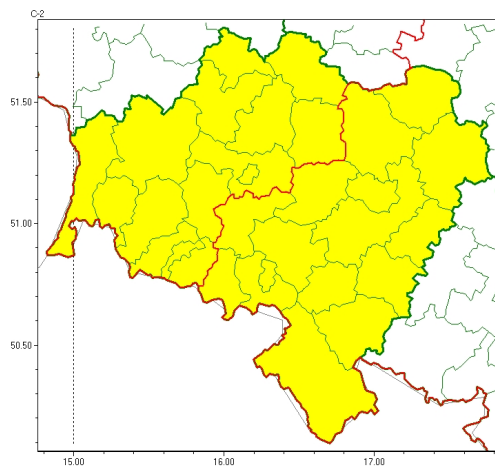

Zasięg ostrzeżeń w województwie

Burze z gradem
2023-06-26 10:06

WOJEWÓDZTWO DOLNOŚLĄSKIE OSTRZEŻENIA METEOROLOGICZNE ZBIORCZO NR 118 WYKAZ OBYWATELI ZUJACYCH OSTRZEŻENIOM o godz. 10:06 dnia 26.06.2023

Zjawisko/Stopień zagrożenia	Burze z gradem/1
Obszar (w nawiasie numer ostrzeżenia dla powiatu)	powiaty: dzierżonowski(43), jaworski(37), kamiennogórski(63), kłodzki(64), milicki(35), oleśnicki(34), oławski(34), strzeliński(36), redziński(33), widnicki(39), trzebnicki(34), Wałbrzych(51), wałbrzyski(62), Wrocław(33), wrocławski(33), złotoryjski(46)
Ważność	od godz. 23:00 dnia 26.06.2023 do godz. 04:00 dnia 27.06.2023
Prawdopodobieństwo	80%
Przebieg	Prognozowane są burze, którym miejscami będą towarzyszyć silne opady deszczu od 20 mm do 30 mm oraz porywy wiatru do 80 km/h. Miejscami grad.
SMS	IMGW-PIB OSTRZEŻENIA: BURZE Z GRADEM/1 dolnośląskie (16 powiatów) od 23:00/26.06 do 04:00/27.06.2023 deszcz 20-30 mm, grad, porywy 80 km/h. Dotyczy powiatów: dzierżonowski, jaworski, kamiennogórski, kłodzki, milicki, oleśnicki, oławski, strzeliński, redziński, widnicki, trzebnicki, Wałbrzych, wałbrzyski, Wrocław, wrocławski i złotoryjski.
RSO	Woj. dolnośląskie (16 powiatów), IMGW-PIB wydał ostrzeżenie pierwszego stopnia o burzach z gradem
Uwagi	Brak.
Zjawisko/Stopień zagrożenia	Burze z gradem/1
Obszar (w nawiasie numer ostrzeżenia dla powiatu)	powiaty: bolesławiecki(37), głogowski(35), górowski(32), Jelenia Góra(70), karkonoski(70), Legnica(35), legnicki(36), lubuski(60), lubuski(35), lwówecki(67), polkowicki(35), wołowski(34), zgorzelecki(46), złotoryjski(38)
Ważność	od godz. 19:00 dnia 26.06.2023 do godz. 01:00 dnia 27.06.2023