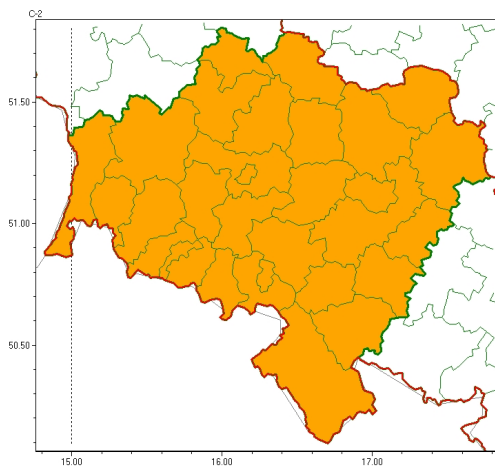

Zasięg ostrzeżeń w województwie

Burze z gradem
2023-07-04 22:43

WOJEWÓDZTWO DOLNO ŁĄSKIE
OSTRZEŻENIA METEOROLOGICZNE ZBIORCZO NR 122
WYKAZ OBLICZONYCH OSTRZEŻEŃ
o godz. 22:43 dnia 04.07.2023

Zjawisko/Stopień zagrożenia	Burze z gradem/2
Obszar (w nawiasie numer ostrzeżenia dla powiatu)	powiaty: bolesławiecki(39), dzierżoniowski(45), głogowski(37), górowski(34), jaworski(39), Jelenia Góra(72), kamiennogórski(65), karkonoski(72), kłodzki(66), Legnica(37), legnicki(38), lubański(62), lubiński(37), lwówecki(69), milicki(37), oleśnicki(36), oławski(36), polkowicki(37), strzebiński(38), redziński(35), widnicki(41), trzebnicki(36), Wałbrzych(53), wałbrzyski(64), wołowski(36), Wrocław(35), wrocławski(35), zbkowicki(48), zgorzelecki(48), złotoryjski(40)
Ważność	od godz. 11:00 dnia 05.07.2023 do godz. 20:00 dnia 05.07.2023
Prawdopodobieństwo	80%
Przebieg	Prognozowane są burze, którym miejscami będą towarzyszyć silne opady deszczu od 20 mm do 35 mm, oraz porywy wiatru do 90 km/h, lokalnie możliwe porywy do 100 km/h. Miejscami grad.
SMS	IMGW-PIB OSTRZEŻEGA: BURZE Z GRADEM/2 dolno łąskie (wszystkie powiaty) od 11:00/05.07 do 20:00/05.07.2023 deszcz 35 mm, grad, porywy 100 km/h. Dotyczy powiatów: wszystkie powiaty.
RSO	Woj. dolno łąskie (wszystkie powiaty), IMGW-PIB wydał ostrzeżenie drugiego stopnia o burzach z gradem
Uwagi	Brak.